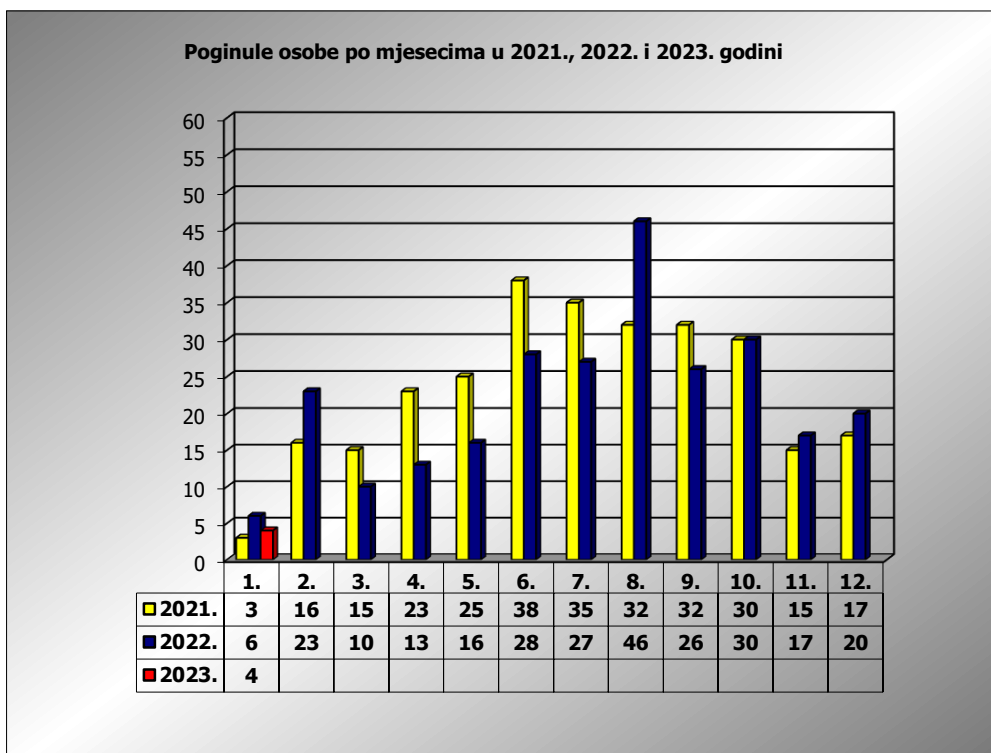

**PRIKAZ POGINULIH OSOBA U PROMETNIM NESREĆAMA U 2023. GODINI U REPUBLICI HRVATSKOJ PO MJESECIMA**  
(usporedba s 2021. i 2022. godinom)

mjesec	poginuli			2023./20210.		2023./2022.	
	2021. g.	2022. g.	2023. g.				
siječanj	3	6	4	33,3%	1	-33,3%	-2
veljača	16	23		-100,0%	-16	-100,0%	-23
ožujak	15	10		-100,0%	-15	-100,0%	-10
travanj	23	13		-100,0%	-23	-100,0%	-13
svibanj	25	16		-100,0%	-25	-100,0%	-16
lipanj	38	28		-100,0%	-38	-100,0%	-28
srpanj	35	27		-100,0%	-35	-100,0%	-27
kolovoz	32	46		-100,0%	-32	-100,0%	-46
rujan	32	26		-100,0%	-32	-100,0%	-26
listopad	30	30		-100,0%	-30	-100,0%	-30
studen	15	17		-100,0%	-15	-100,0%	-17
prosinac	17	20		-100,0%	-17	-100,0%	-20
<b>I</b>	<b>3</b>	<b>6</b>	<b>4</b>	<b>33,3%</b>	<b>1</b>	<b>-33,3%</b>	<b>-2</b>

I. mjesec - podaci s danom 09.01.2021., 2022. i 2023.