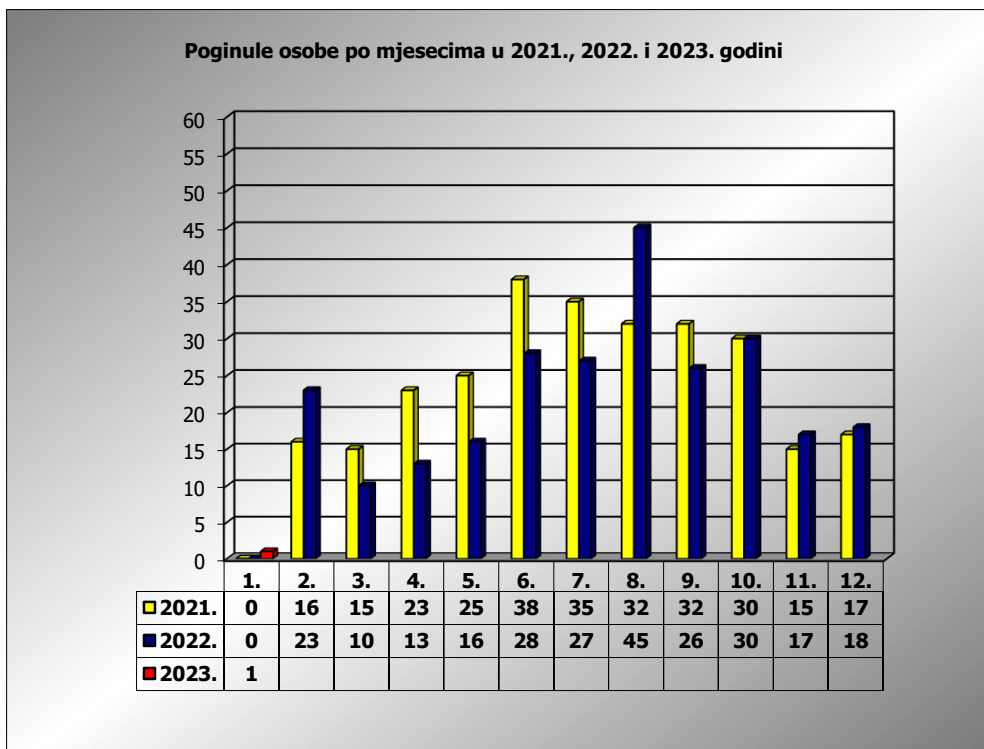

PRIKAZ POGINULIH OSOBA U PROMETNIM NESREĆAMA U 2023. GODINI U REPUBLICI HRVATSKOJ PO MJESECIMA
(usporedba s 2021. i 2022. godinom)

mjesec	poginuli			2023./2021.		2023./2022.	
	2021. g.	2022. g.	2023. g.				
siječanj	0	0	1	#DIJ/0!	1	#DIJ/0!	1
veljača	16	23		-100,0%	-16	-100,0%	-23
ožujak	15	10		-100,0%	-15	-100,0%	-10
travanj	23	13		-100,0%	-23	-100,0%	-13
svibanj	25	16		-100,0%	-25	-100,0%	-16
lipanj	38	28		-100,0%	-38	-100,0%	-28
srpanj	35	27		-100,0%	-35	-100,0%	-27
kolovoz	32	45		-100,0%	-32	-100,0%	-45
rujan	32	26		-100,0%	-32	-100,0%	-26
listopad	30	30		-100,0%	-30	-100,0%	-30
studen	15	17		-100,0%	-15	-100,0%	-17
prosinac	17	18		-100,0%	-17	-100,0%	-18
I	0	0	1	#DIJ/0!	1	#DIJ/0!	1

I. mjesec - podaci s danom 01.01.2021., 2022. i 2023.