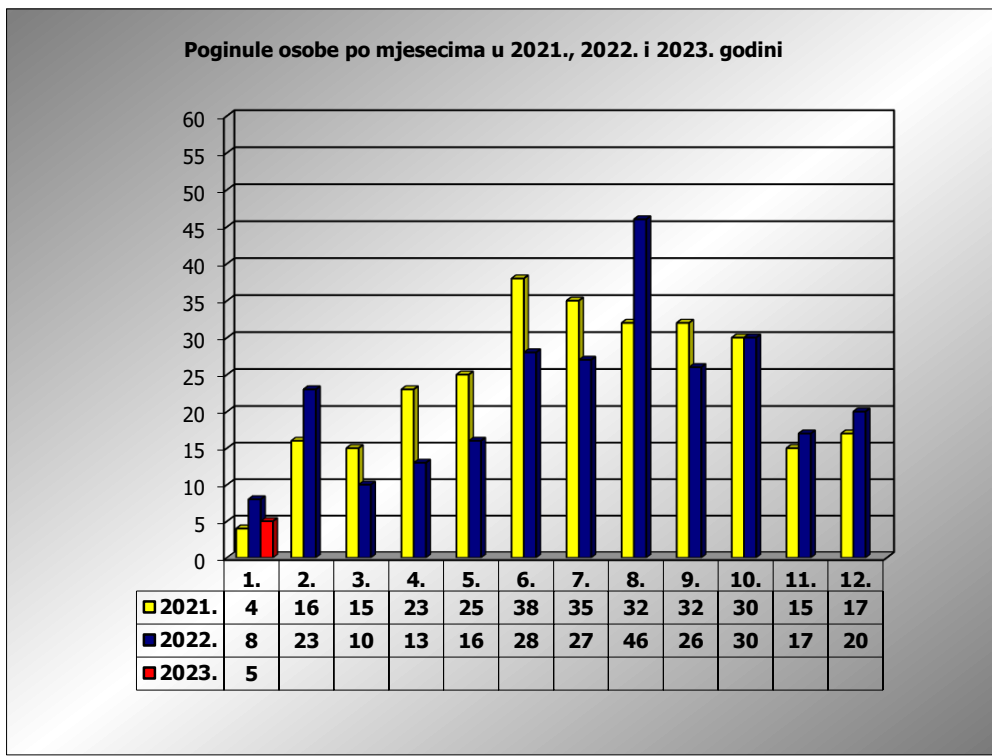

PRIKAZ POGINULIH OSOBA U PROMETNIM NESREĆAMA U 2023. GODINI U REPUBLICI HRVATSKOJ PO MJESECIMA
(usporedba s 2021. i 2022. godinom)

mjesec	poginuli			2023./20210.		2023./2022.	
	2021. g.	2022. g.	2023. g.				
siječanj	4	8	5	25,0%	1	-37,5%	-3
veljača	16	23		-100,0%	-16	-100,0%	-23
ožujak	15	10		-100,0%	-15	-100,0%	-10
travanj	23	13		-100,0%	-23	-100,0%	-13
svibanj	25	16		-100,0%	-25	-100,0%	-16
lipanj	38	28		-100,0%	-38	-100,0%	-28
srpanj	35	27		-100,0%	-35	-100,0%	-27
kolovoz	32	46		-100,0%	-32	-100,0%	-46
rujan	32	26		-100,0%	-32	-100,0%	-26
listopad	30	30		-100,0%	-30	-100,0%	-30
studen	15	17		-100,0%	-15	-100,0%	-17
prosinac	17	20		-100,0%	-17	-100,0%	-20

I	4	8	5	25,0%	1	-37,5%	-3
----------	----------	----------	----------	--------------	----------	---------------	-----------

I. mjesec - podaci s danom 12.01.2021., 2022. i 2023.