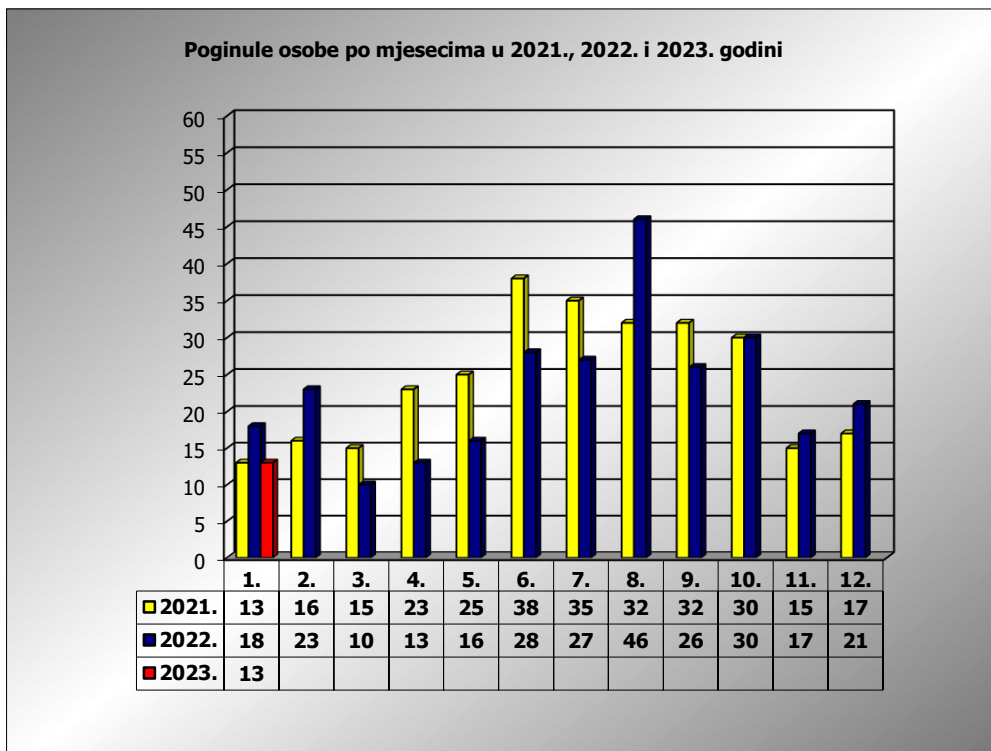

**PRIKAZ POGINULIH OSOBA U PROMETNIM NESREĆAMA U 2023. GODINI U REPUBLICI HRVATSKOJ PO MJESECIMA**  
(usporedba s 2021. i 2022. godinom)

mjesec	poginuli			2023./20210.		2023./2022.	
	2021. g.	2022. g.	2023. g.				
siječanj	13	18	13	0,0%	0	-27,8%	-5
veljača	16	23		-100,0%	-16	-100,0%	-23
ožujak	15	10		-100,0%	-15	-100,0%	-10
travanj	23	13		-100,0%	-23	-100,0%	-13
svibanj	25	16		-100,0%	-25	-100,0%	-16
lipanj	38	28		-100,0%	-38	-100,0%	-28
srpanj	35	27		-100,0%	-35	-100,0%	-27
kolovoz	32	46		-100,0%	-32	-100,0%	-46
rujan	32	26		-100,0%	-32	-100,0%	-26
listopad	30	30		-100,0%	-30	-100,0%	-30
studen	15	17		-100,0%	-15	-100,0%	-17
prosinac	17	21		-100,0%	-17	-100,0%	-21
<b>I</b>	<b>13</b>	<b>18</b>	<b>13</b>	<b>0,0%</b>	<b>0</b>	<b>-27,8%</b>	<b>-5</b>

I. mjesec - podaci s danom 29.01.2021., 2022. i 2023.