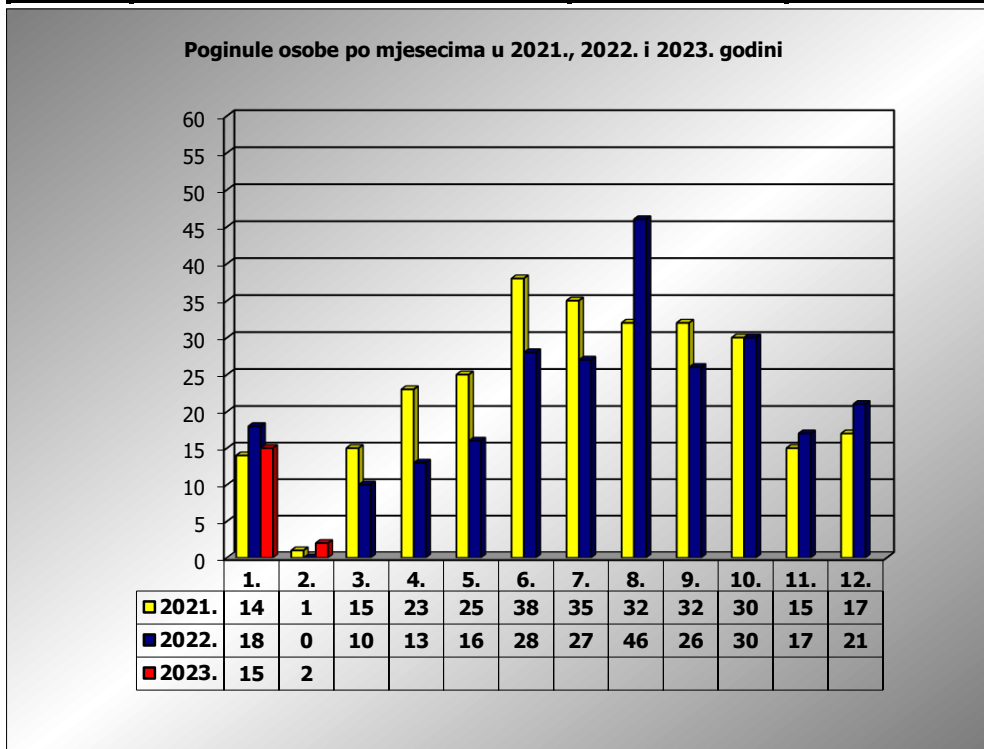

PRIKAZ POGINULIH OSOBA U PROMETNIM NESREĆAMA U 2023. GODINI U REPUBLICI HRVATSKOJ PO MJESECIMA
(usporedba s 2021. i 2022. godinom)

| mjesec | poginuli | | | 2023./20210. | | 2023./2022. | |
|----------|----------|----------|----------|--------------|-----|-------------|-----|
| | 2021. g. | 2022. g. | 2023. g. | | | | |
| siječanj | 14 | 18 | 15 | 7,1% | 1 | -16,7% | -3 |
| veljača | 1 | 0 | 2 | 100,0% | 1 | #DIJ/0! | 2 |
| ožujak | 15 | 10 | | -100,0% | -15 | -100,0% | -10 |
| travanj | 23 | 13 | | -100,0% | -23 | -100,0% | -13 |
| svibanj | 25 | 16 | | -100,0% | -25 | -100,0% | -16 |
| lipanj | 38 | 28 | | -100,0% | -38 | -100,0% | -28 |
| srpanj | 35 | 27 | | -100,0% | -35 | -100,0% | -27 |
| kolovoz | 32 | 46 | | -100,0% | -32 | -100,0% | -46 |
| rujan | 32 | 26 | | -100,0% | -32 | -100,0% | -26 |
| listopad | 30 | 30 | | -100,0% | -30 | -100,0% | -30 |
| studen | 15 | 17 | | -100,0% | -15 | -100,0% | -17 |
| prosinac | 17 | 21 | | -100,0% | -17 | -100,0% | -21 |

| | | | | | | | |
|--------|----|----|----|-------|---|--------|----|
| I | 14 | 18 | 15 | 7,1% | 1 | -16,7% | -3 |
| I - II | 15 | 18 | 17 | 13,3% | 2 | -5,6% | -1 |

II. mjesec - podaci s danom 02.02.2021., 2022. i 2023.