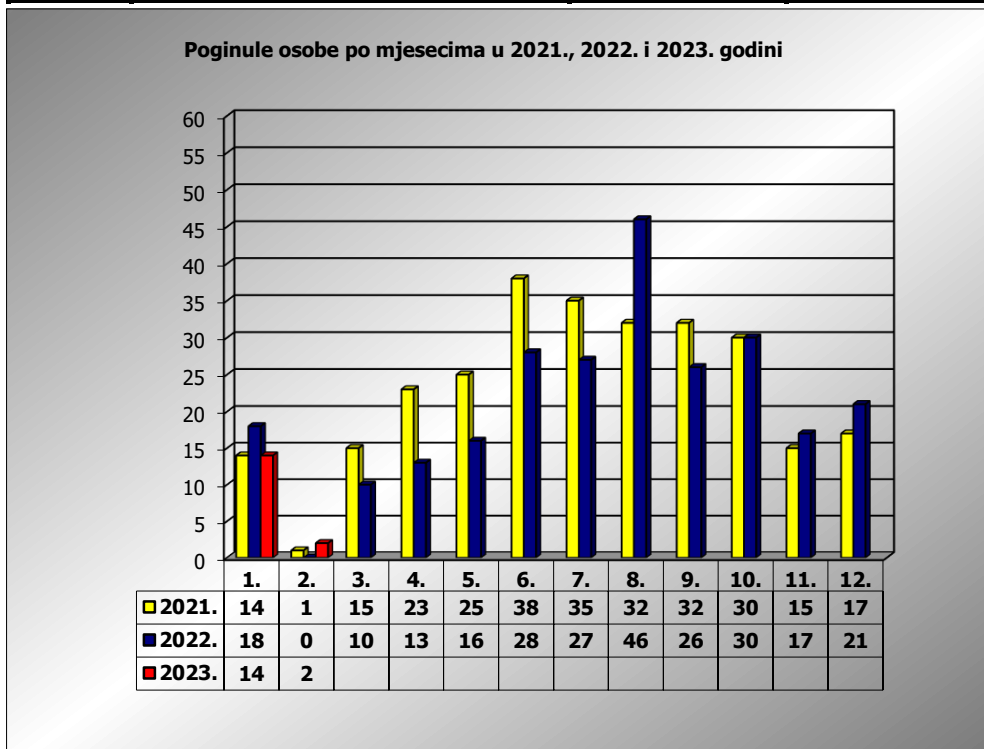

PRIKAZ POGINULIH OSOBA U PROMETNIM NESREĆAMA U 2023. GODINI U REPUBLICI HRVATSKOJ PO MJESECIMA
(usporedba s 2021. i 2022. godinom)

mjesec	poginuli			2023./20210.		2023./2022.	
	2021. g.	2022. g.	2023. g.				
siječanj	14	18	14	0,0%	0	-22,2%	-4
veljača	1	0	2	100,0%	1	#DIJ/0!	2
ožujak	15	10		-100,0%	-15	-100,0%	-10
travanj	23	13		-100,0%	-23	-100,0%	-13
svibanj	25	16		-100,0%	-25	-100,0%	-16
lipanj	38	28		-100,0%	-38	-100,0%	-28
srpanj	35	27		-100,0%	-35	-100,0%	-27
kolovoz	32	46		-100,0%	-32	-100,0%	-46
rujan	32	26		-100,0%	-32	-100,0%	-26
listopad	30	30		-100,0%	-30	-100,0%	-30
studen	15	17		-100,0%	-15	-100,0%	-17
prosinac	17	21		-100,0%	-17	-100,0%	-21

I	14	18	14	0,0%	0	-22,2%	-4
I - II	15	18	16	6,7%	1	-11,1%	-2

II. mjesec - podaci s danom 01.02.2021., 2022. i 2023.