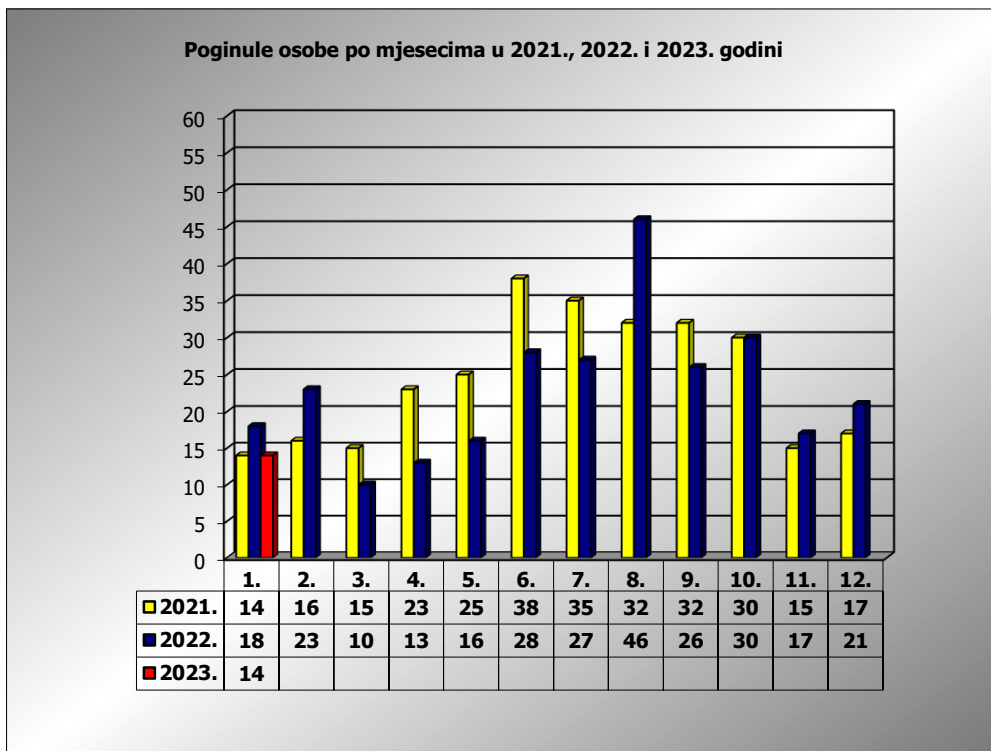

PRIKAZ POGINULIH OSOBA U PROMETNIM NESREĆAMA U 2023. GODINI U REPUBLICI HRVATSKOJ PO MJESECIMA
(usporedba s 2021. i 2022. godinom)

mjesec	poginuli			2023./20210.		2023./2022.	
	2021. g.	2022. g.	2023. g.				
siječanj	14	18	14	0,0%	0	-22,2%	-4
veljača	16	23		-100,0%	-16	-100,0%	-23
ožujak	15	10		-100,0%	-15	-100,0%	-10
travanj	23	13		-100,0%	-23	-100,0%	-13
svibanj	25	16		-100,0%	-25	-100,0%	-16
lipanj	38	28		-100,0%	-38	-100,0%	-28
srpanj	35	27		-100,0%	-35	-100,0%	-27
kolovoz	32	46		-100,0%	-32	-100,0%	-46
rujan	32	26		-100,0%	-32	-100,0%	-26
listopad	30	30		-100,0%	-30	-100,0%	-30
studeni	15	17		-100,0%	-15	-100,0%	-17
prosinac	17	21		-100,0%	-17	-100,0%	-21

I	14	18	14	0,0%	0	-22,2%	-4
----------	-----------	-----------	-----------	-------------	----------	---------------	-----------

I. mjesec - podaci s danom 30.01.2021., 2022. i 2023.