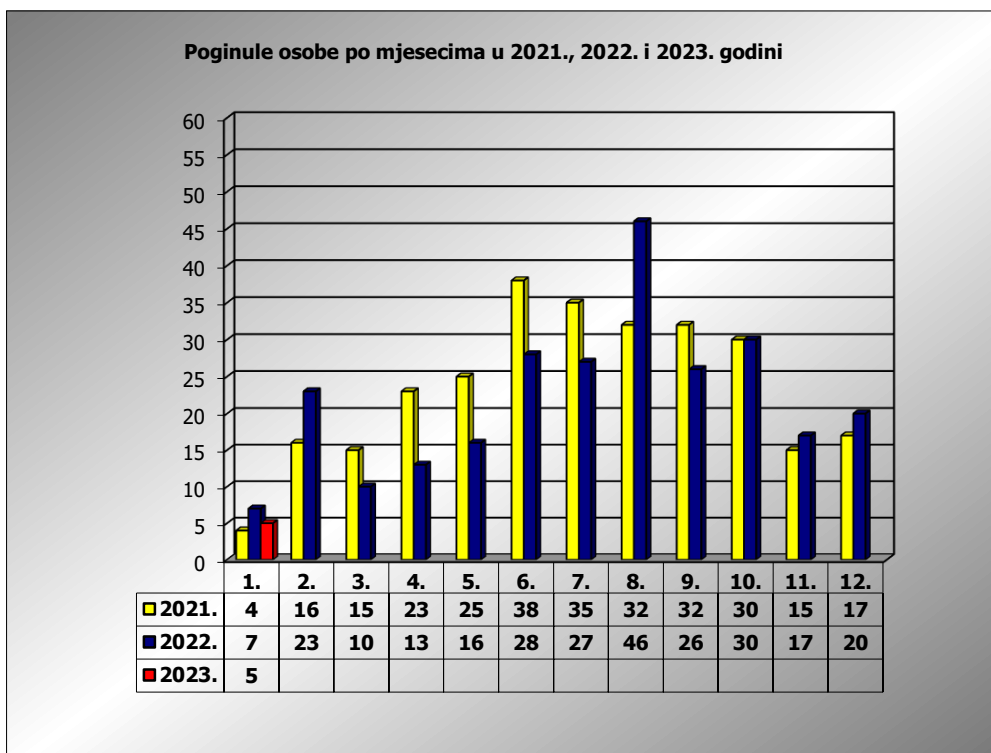

**PRIKAZ POGINULIH OSOBA U PROMETNIM NESREĆAMA U 2023. GODINI U REPUBLICI HRVATSKOJ PO MJESECIMA**  
(usporedba s 2021. i 2022. godinom)

mjesec	poginuli			2023./20210.		2023./2022.	
	2021. g.	2022. g.	2023. g.				
siječanj	4	7	5	25,0%	1	-28,6%	-2
veljača	16	23		-100,0%	-16	-100,0%	-23
ožujak	15	10		-100,0%	-15	-100,0%	-10
travanj	23	13		-100,0%	-23	-100,0%	-13
svibanj	25	16		-100,0%	-25	-100,0%	-16
lipanj	38	28		-100,0%	-38	-100,0%	-28
srpanj	35	27		-100,0%	-35	-100,0%	-27
kolovoz	32	46		-100,0%	-32	-100,0%	-46
rujan	32	26		-100,0%	-32	-100,0%	-26
listopad	30	30		-100,0%	-30	-100,0%	-30
studeni	15	17		-100,0%	-15	-100,0%	-17
prosinac	17	20		-100,0%	-17	-100,0%	-20
<b>I</b>	<b>4</b>	<b>7</b>	<b>5</b>	<b>25,0%</b>	<b>1</b>	<b>-28,6%</b>	<b>-2</b>

I. mjesec - podaci s danom 11.01.2021., 2022. i 2023.