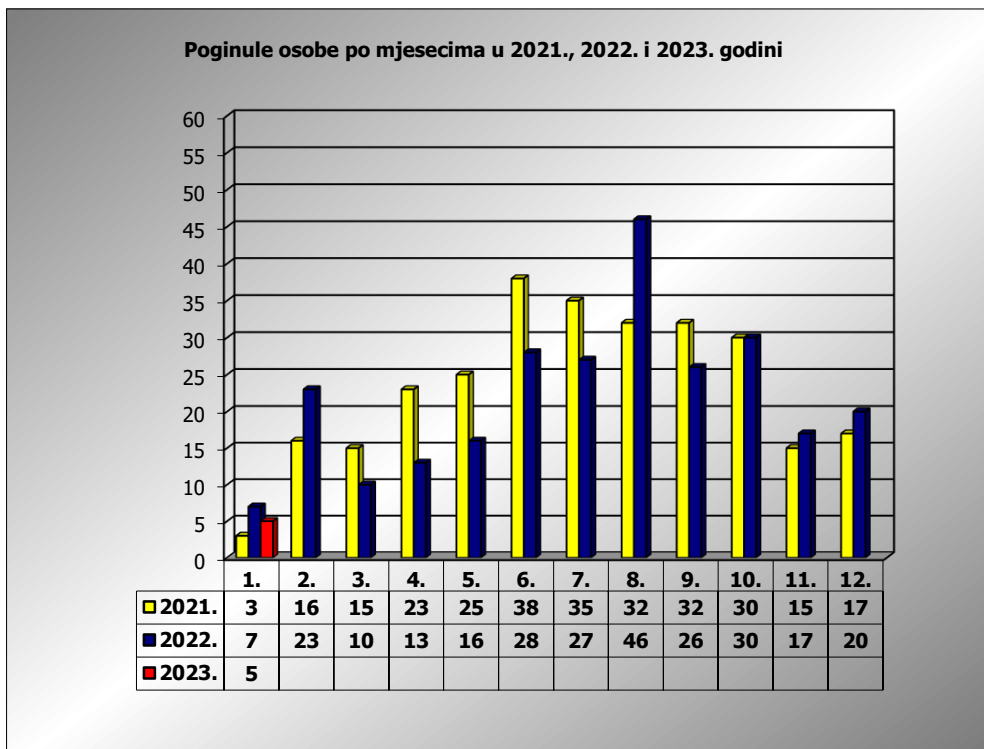

**PRIKAZ POGINULIH OSOBA U PROMETNIM NESREĆAMA U 2023. GODINI U REPUBLICI HRVATSKOJ PO MJESECIMA**  
(usporedba s 2021. i 2022. godinom)

mjesec	poginuli			2023./20210.		2023./2022.	
	2021. g.	2022. g.	2023. g.				
siječanj	3	7	5	66,7%	2	-28,6%	-2
veljača	16	23		-100,0%	-16	-100,0%	-23
ožujak	15	10		-100,0%	-15	-100,0%	-10
travanj	23	13		-100,0%	-23	-100,0%	-13
svibanj	25	16		-100,0%	-25	-100,0%	-16
lipanj	38	28		-100,0%	-38	-100,0%	-28
srpanj	35	27		-100,0%	-35	-100,0%	-27
kolovoz	32	46		-100,0%	-32	-100,0%	-46
rujan	32	26		-100,0%	-32	-100,0%	-26
listopad	30	30		-100,0%	-30	-100,0%	-30
studeni	15	17		-100,0%	-15	-100,0%	-17
prosinac	17	20		-100,0%	-17	-100,0%	-20

<b>I</b>	<b>3</b>	<b>7</b>	<b>5</b>	<b>66,7%</b>	<b>2</b>	<b>-28,6%</b>	<b>-2</b>
----------	----------	----------	----------	--------------	----------	---------------	-----------

I. mjesec - podaci s danom 10.01.2021., 2022. i 2023.