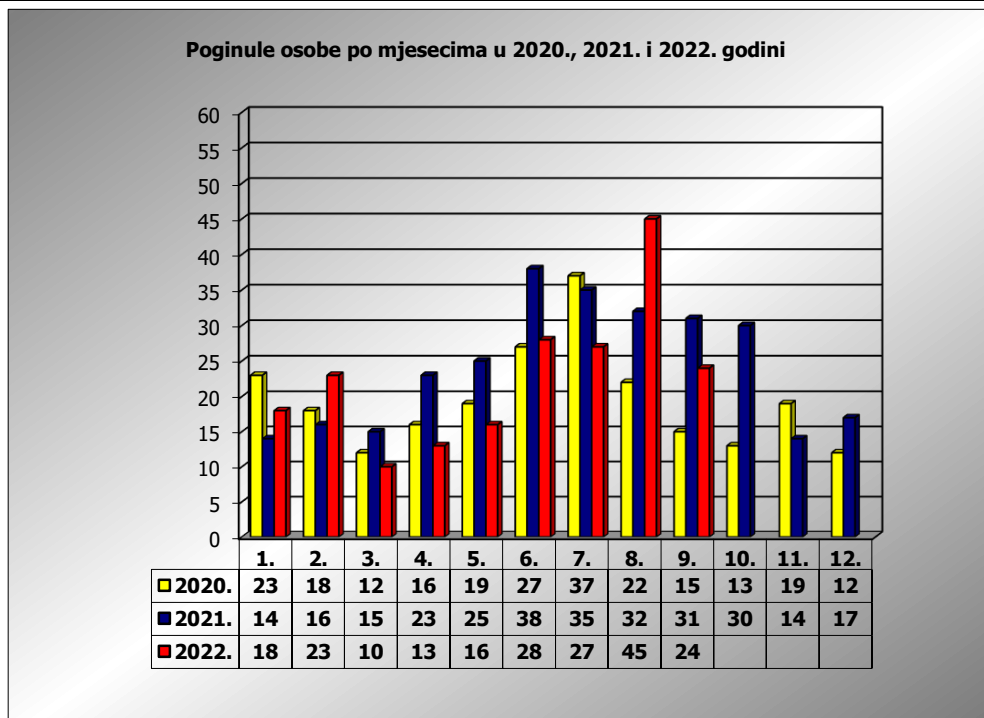

**PRIKAZ POGINULIH OSOBA U PROMETNIM NESREĆAMA U 2022.
GODINI U REPUBLICI HRVATSKOJ PO MJESECIMA
(usporedba s 2020. i 2021. godinom)**

mjesec	poginuli			2022./2020.		2022./2021.	
	2020. g.	2021. g.	2022. g.				
siječanj	23	14	18	-21,7%	-5	28,6%	4
veljača	18	16	23	27,8%	5	43,8%	7
ožujak	12	15	10	-16,7%	-2	-33,3%	-5
travanj	16	23	13	-18,8%	-3	-43,5%	-10
svibanj	19	25	16	-15,8%	-3	-36,0%	-9
lipanj	27	38	28	3,7%	1	-26,3%	-10
srpanj	37	35	27	-27,0%	-10	-22,9%	-8
kolovoz	22	32	45	104,5%	23	40,6%	13
rujan	15	31	24	60,0%	9	-22,6%	-7
listopad	13	30					
studeni	19	14					
prosinac	12	17					
I - III	53	45	51	-3,8%	-2	13,3%	6
I - VI	115	131	108	-6,1%	-7	-17,6%	-23
I - VIII	174	198	180	3,4%	6	-9,1%	-18
I - IX	189	229	204	7,9%	15	-10,9%	-25

IX. mjesec - podaci s danom 25.09.2020., 2021. i 2022.