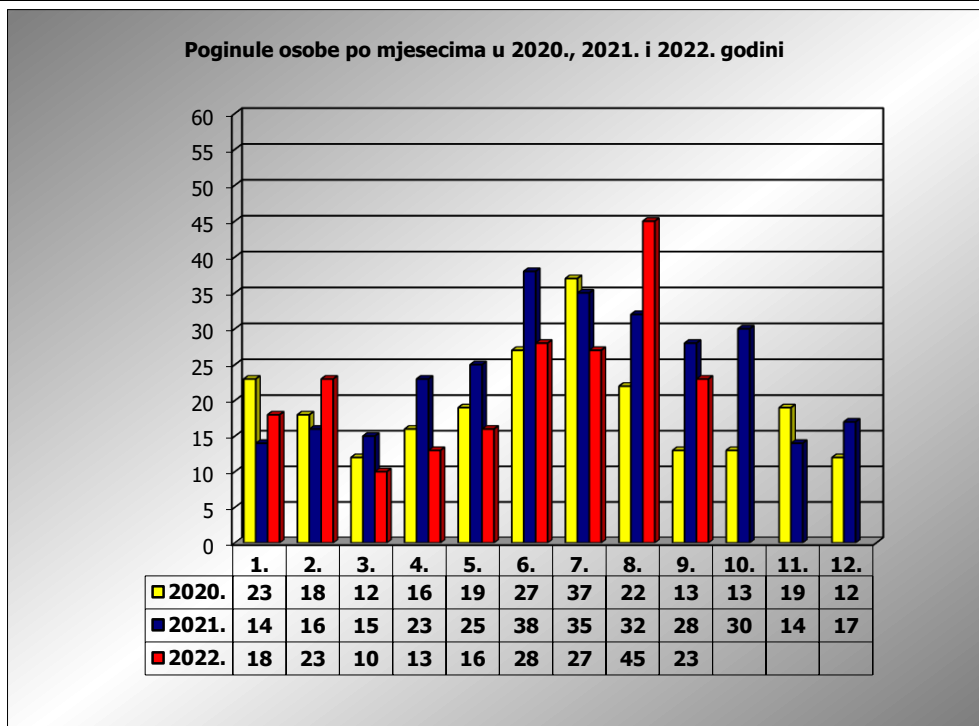

**PRIKAZ POGINULIH OSOBA U PROMETNIM NESREĆAMA U 2022.
GODINI U REPUBLICI HRVATSKOJ PO MJESECIMA
(usporedba s 2020. i 2021. godinom)**

mjesec	poginuli			2022./2020.		2022./2021.	
	2020. g.	2021. g.	2022. g.				
siječanj	23	14	18	-21,7%	-5	28,6%	4
veljača	18	16	23	27,8%	5	43,8%	7
ožujak	12	15	10	-16,7%	-2	-33,3%	-5
travanj	16	23	13	-18,8%	-3	-43,5%	-10
svibanj	19	25	16	-15,8%	-3	-36,0%	-9
lipanj	27	38	28	3,7%	1	-26,3%	-10
srpanj	37	35	27	-27,0%	-10	-22,9%	-8
kolovoz	22	32	45	104,5%	23	40,6%	13
rujan	13	28	23	76,9%	10	-17,9%	-5
listopad	13	30					
studeni	19	14					
prosinac	12	17					

I - III	53	45	51	-3,8%	-2	13,3%	6
I - VI	115	131	108	-6,1%	-7	-17,6%	-23
I - VIII	174	198	180	3,4%	6	-9,1%	-18
I - IX	187	226	203	8,6%	16	-10,2%	-23

IX. mjesec - podaci s danom 22.09.2020., 2021. i 2022.