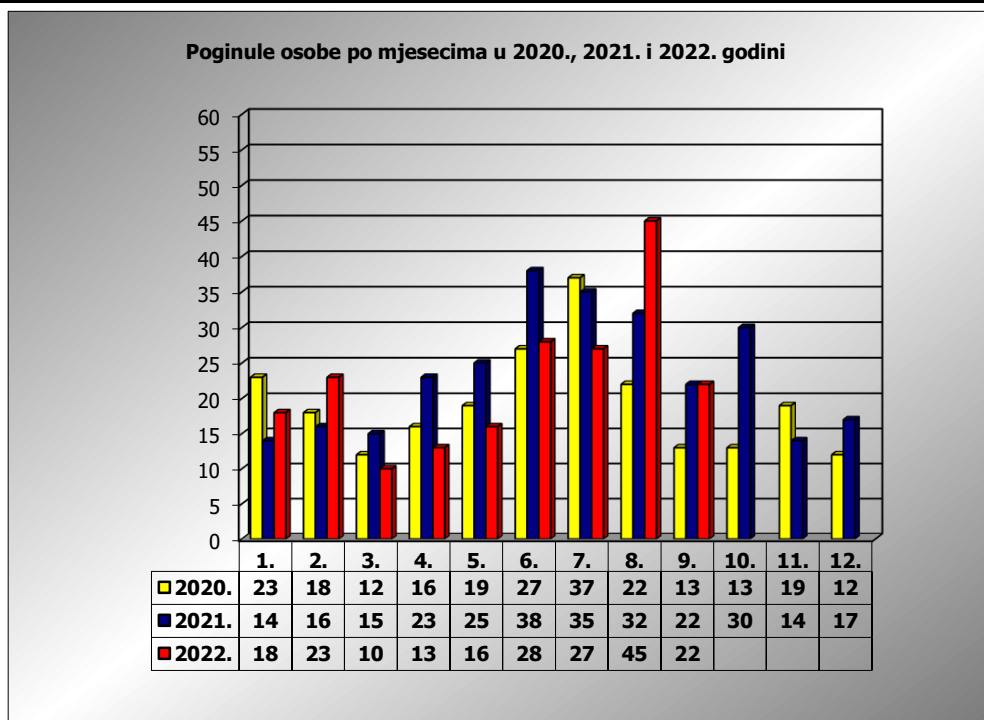

**PRIKAZ POGINULIH OSOBA U PROMETNIM NESREĆAMA U 2022.
GODINI U REPUBLICI HRVATSKOJ PO MJESECIMA**
(usporedba s 2020. i 2021. godinom)

mjesec	poginuli			2022./2020.		2022./2021.	
	2020. g.	2021. g.	2022. g.				
siječanj	23	14	18	-21,7%	-5	28,6%	4
veljača	18	16	23	27,8%	5	43,8%	7
ožujak	12	15	10	-16,7%	-2	-33,3%	-5
travanj	16	23	13	-18,8%	-3	-43,5%	-10
svibanj	19	25	16	-15,8%	-3	-36,0%	-9
lipanj	27	38	28	3,7%	1	-26,3%	-10
srpanj	37	35	27	-27,0%	-10	-22,9%	-8
kolovoz	22	32	45	104,5%	23	40,6%	13
rujan	13	22	22	69,2%	9	0,0%	0
listopad	13	30					
studen	19	14					
prosinac	12	17					
I - III	53	45	51	-3,8%	-2	13,3%	6
I - VI	115	131	108	-6,1%	-7	-17,6%	-23
I - VIII	174	198	180	3,4%	6	-9,1%	-18
I - IX	187	220	202	8,0%	15	-8,2%	-18

IX. mjesec - podaci s danom 20.09.2020., 2021. i 2022.