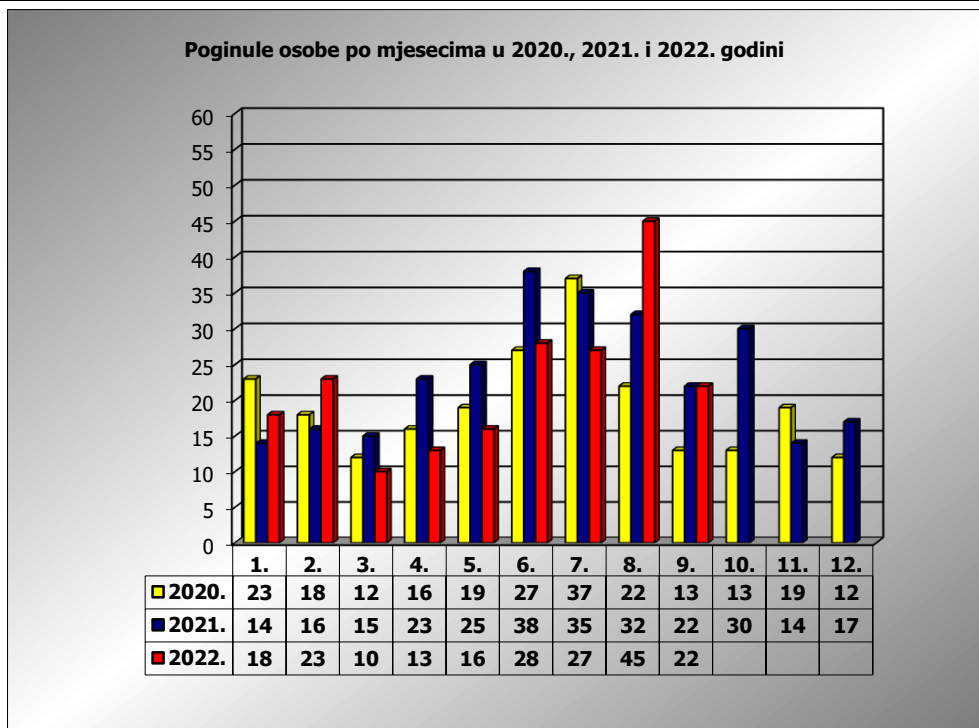

**PRIKAZ POGINULIH OSOBA U PROMETNIM NESREĆAMA U 2022.
GODINI U REPUBLICI HRVATSKOJ PO MJESECIMA
(usporedba s 2020. i 2021. godinom)**

mjesec	poginuli			2022./2020.		2022./2021.	
	2020. g.	2021. g.	2022. g.				
siječanj	23	14	18	-21,7%	-5	28,6%	4
veljača	18	16	23	27,8%	5	43,8%	7
ožujak	12	15	10	-16,7%	-2	-33,3%	-5
travanj	16	23	13	-18,8%	-3	-43,5%	-10
svibanj	19	25	16	-15,8%	-3	-36,0%	-9
lipanj	27	38	28	3,7%	1	-26,3%	-10
srpanj	37	35	27	-27,0%	-10	-22,9%	-8
kolovoz	22	32	45	104,5%	23	40,6%	13
rujan	13	22	22	69,2%	9	0,0%	0
listopad	13	30					
studeni	19	14					
prosinac	12	17					
I - III	53	45	51	-3,8%	-2	13,3%	6
I - VI	115	131	108	-6,1%	-7	-17,6%	-23
I - VIII	174	198	180	3,4%	6	-9,1%	-18
I - IX	187	220	202	8,0%	15	-8,2%	-18

IX. mjesec - podaci s danom 19.09.2020., 2021. i 2022.