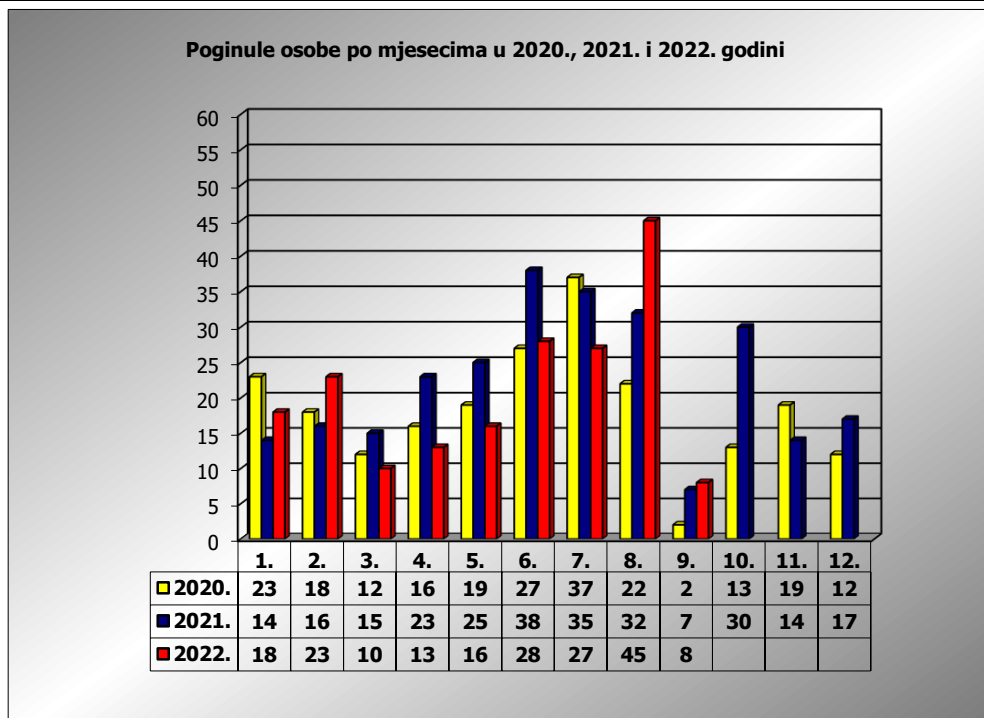

**PRIKAZ POGINULIH OSOBA U PROMETNIM NESREĆAMA U 2022.
GODINI U REPUBLICI HRVATSKOJ PO MJESECIMA
(usporedba s 2020. i 2021. godinom)**

mjesec	poginuli			2022./2020.		2022./2021.	
	2020. g.	2021. g.	2022. g.				
siječanj	23	14	18	-21,7%	-5	28,6%	4
veljača	18	16	23	27,8%	5	43,8%	7
ožujak	12	15	10	-16,7%	-2	-33,3%	-5
travanj	16	23	13	-18,8%	-3	-43,5%	-10
svibanj	19	25	16	-15,8%	-3	-36,0%	-9
lipanj	27	38	28	3,7%	1	-26,3%	-10
srpanj	37	35	27	-27,0%	-10	-22,9%	-8
kolovoz	22	32	45	104,5%	23	40,6%	13
rujan	2	7	8	300,0%	6	14,3%	1
listopad	13	30					
studeni	19	14					
prosinac	12	17					
I - III	53	45	51	-3,8%	-2	13,3%	6
I - VI	115	131	108	-6,1%	-7	-17,6%	-23
I - VIII	174	198	180	3,4%	6	-9,1%	-18
I - IX	176	205	188	6,8%	12	-8,3%	-17

IX. mjesec - podaci s danom 07.09.2020., 2021. i 2022.