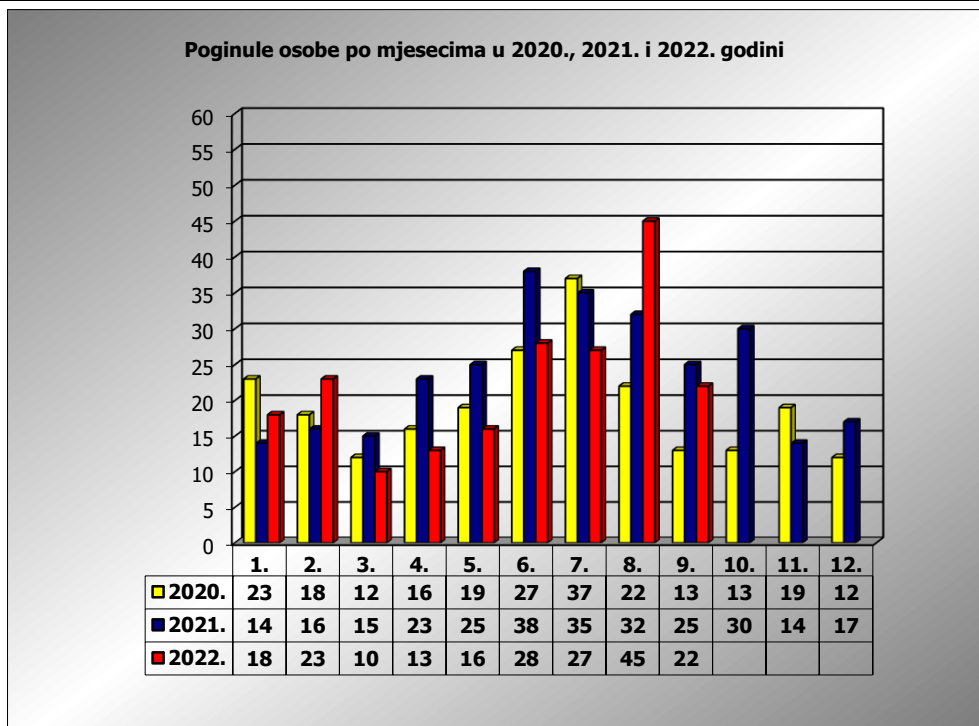

**PRIKAZ POGINULIH OSOBA U PROMETNIM NESREĆAMA U 2022.
GODINI U REPUBLICI HRVATSKOJ PO MJESECIMA
(usporedba s 2020. i 2021. godinom)**

mjesec	poginuli			2022./2020.		2022./2021.	
	2020. g.	2021. g.	2022. g.				
siječanj	23	14	18	-21,7%	-5	28,6%	4
veljača	18	16	23	27,8%	5	43,8%	7
ožujak	12	15	10	-16,7%	-2	-33,3%	-5
travanj	16	23	13	-18,8%	-3	-43,5%	-10
svibanj	19	25	16	-15,8%	-3	-36,0%	-9
lipanj	27	38	28	3,7%	1	-26,3%	-10
srpanj	37	35	27	-27,0%	-10	-22,9%	-8
kolovoz	22	32	45	104,5%	23	40,6%	13
rujan	13	25	22	69,2%	9	-12,0%	-3
listopad	13	30					
studeni	19	14					
prosinac	12	17					

I - III	53	45	51	-3,8%	-2	13,3%	6
I - VI	115	131	108	-6,1%	-7	-17,6%	-23
I - VIII	174	198	180	3,4%	6	-9,1%	-18
I - IX	187	223	202	8,0%	15	-9,4%	-21

IX. mjesec - podaci s danom 21.09.2020., 2021. i 2022.