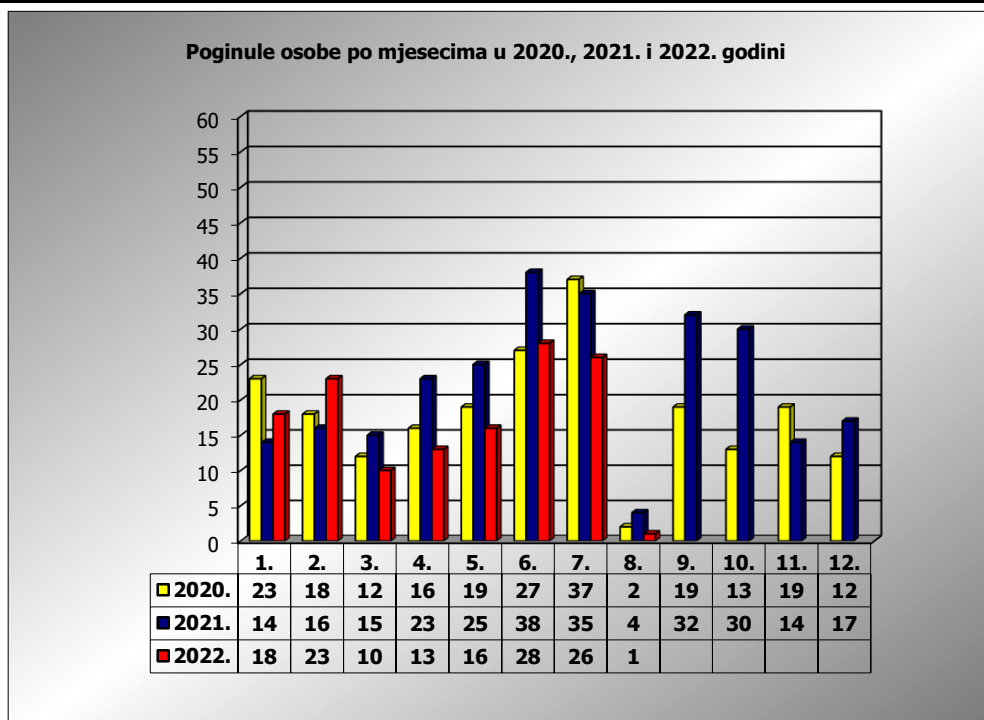

**PRIKAZ POGINULIH OSOBA U PROMETNIM NESREĆAMA U 2022.  
GODINI U REPUBLICI HRVATSKOJ PO MJESECIMA**  
(usporedba s 2020. i 2021. godinom)

mjesec	poginuli			2022./2020.		2022./2021.	
	2020. g.	2021. g.	2022. g.				
siječanj	23	14	18	-21,7%	-5	28,6%	4
veljača	18	16	23	27,8%	5	43,8%	7
ožujak	12	15	10	-16,7%	-2	-33,3%	-5
travanj	16	23	13	-18,8%	-3	-43,5%	-10
svibanj	19	25	16	-15,8%	-3	-36,0%	-9
lipanj	27	38	28	3,7%	1	-26,3%	-10
srpanj	37	35	26	-29,7%	-11	-25,7%	-9
kolovoz	2	4	1	-50,0%	-1	-75,0%	-3
rujan	19	32					
listopad	13	30					
studen	19	14					
prosinac	12	17					
<b>I - III</b>	<b>53</b>	<b>45</b>	<b>51</b>	<b>-3,8%</b>	<b>-2</b>	<b>13,3%</b>	<b>6</b>
<b>I - VI</b>	<b>115</b>	<b>131</b>	<b>108</b>	<b>-6,1%</b>	<b>-7</b>	<b>-17,6%</b>	<b>-23</b>
<b>I - VII</b>	<b>152</b>	<b>166</b>	<b>134</b>	<b>-11,8%</b>	<b>-18</b>	<b>-19,3%</b>	<b>-32</b>
<b>I - VIII</b>	<b>154</b>	<b>170</b>	<b>135</b>	<b>-12,3%</b>	<b>-19</b>	<b>-20,6%</b>	<b>-35</b>

VIII. mjesec - podaci s danom 03.08.2020., 2021. i 2022.