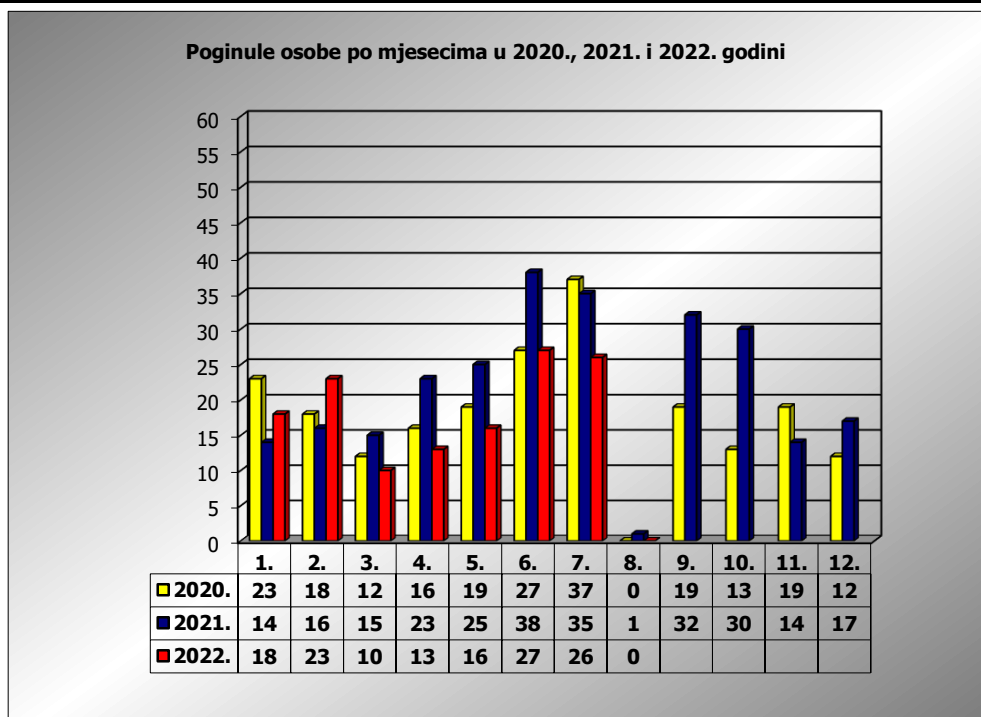

**PRIKAZ POGINULIH OSOBA U PROMETNIM NESREĆAMA U 2022.
GODINI U REPUBLICI HRVATSKOJ PO MJESECIMA
(usporedba s 2020. i 2021. godinom)**

mjesec	poginuli			2022./2020.		2022./2021.	
	2020. g.	2021. g.	2022. g.				
siječanj	23	14	18	-21,7%	-5	28,6%	4
veljača	18	16	23	27,8%	5	43,8%	7
ožujak	12	15	10	-16,7%	-2	-33,3%	-5
travanj	16	23	13	-18,8%	-3	-43,5%	-10
svibanj	19	25	16	-15,8%	-3	-36,0%	-9
lipanj	27	38	27	0,0%	0	-28,9%	-11
srpanj	37	35	26	-29,7%	-11	-25,7%	-9
kolovoz	0	1	0	#DIJ/0!	0	-100,0%	-1
rujan	19	32					
listopad	13	30					
studeni	19	14					
prosinac	12	17					
I - III	53	45	51	-3,8%	-2	13,3%	6
I - VI	115	131	107	-7,0%	-8	-18,3%	-24
I - VII	152	166	133	-12,5%	-19	-19,9%	-33
I - VIII	152	167	133	-12,5%	-19	-20,4%	-34

VIII. mjesec - podaci s danom 01.08.2020., 2021. i 2022.