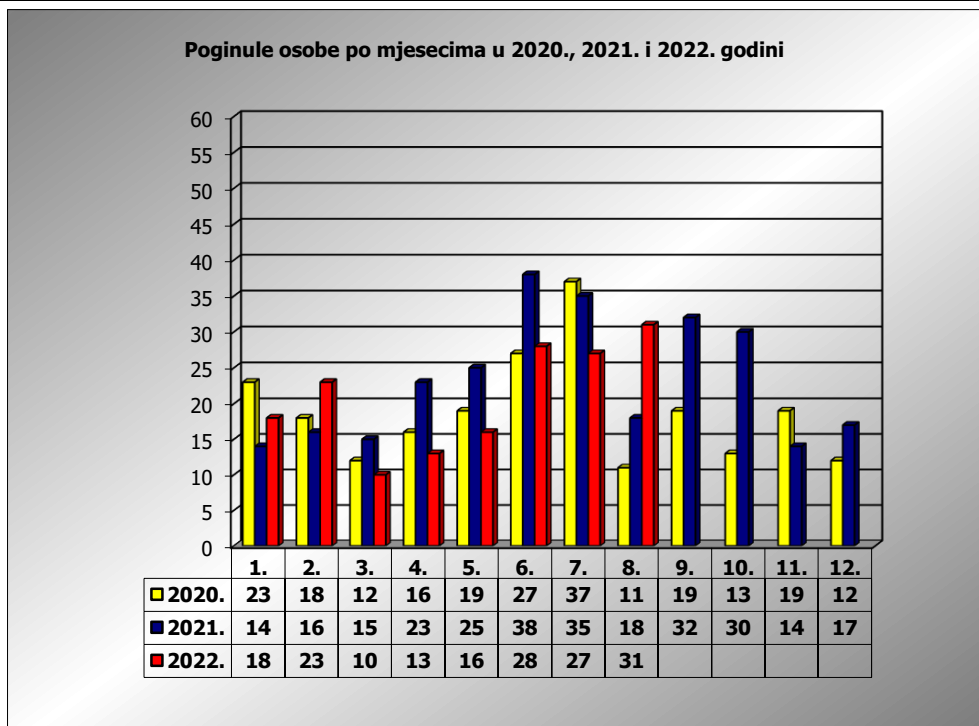

PRIKAZ POGINULIH OSOBA U PROMETNIM NESREĆAMA U 2022. GODINI U REPUBLICI HRVATSKOJ PO MJESECIMA
(usporedba s 2020. i 2021. godinom)

mjesec	poginuli			2022./2020.		2022./2021.	
	2020. g.	2021. g.	2022. g.				
siječanj	23	14	18	-21,7%	-5	28,6%	4
veljača	18	16	23	27,8%	5	43,8%	7
ožujak	12	15	10	-16,7%	-2	-33,3%	-5
travanj	16	23	13	-18,8%	-3	-43,5%	-10
svibanj	19	25	16	-15,8%	-3	-36,0%	-9
lipanj	27	38	28	3,7%	1	-26,3%	-10
srpanj	37	35	27	-27,0%	-10	-22,9%	-8
kolovoz	11	18	31	181,8%	20	72,2%	13
rujan	19	32					
listopad	13	30					
studeni	19	14					
prosinac	12	17					
I - III	53	45	51	-3,8%	-2	13,3%	6
I - VI	115	131	108	-6,1%	-7	-17,6%	-23
I - VII	152	166	135	-11,2%	-17	-18,7%	-31
I - VIII	163	184	166	1,8%	3	-9,8%	-18

VIII. mjesec - podaci s danom 17.08.2020., 2021. i 2022.