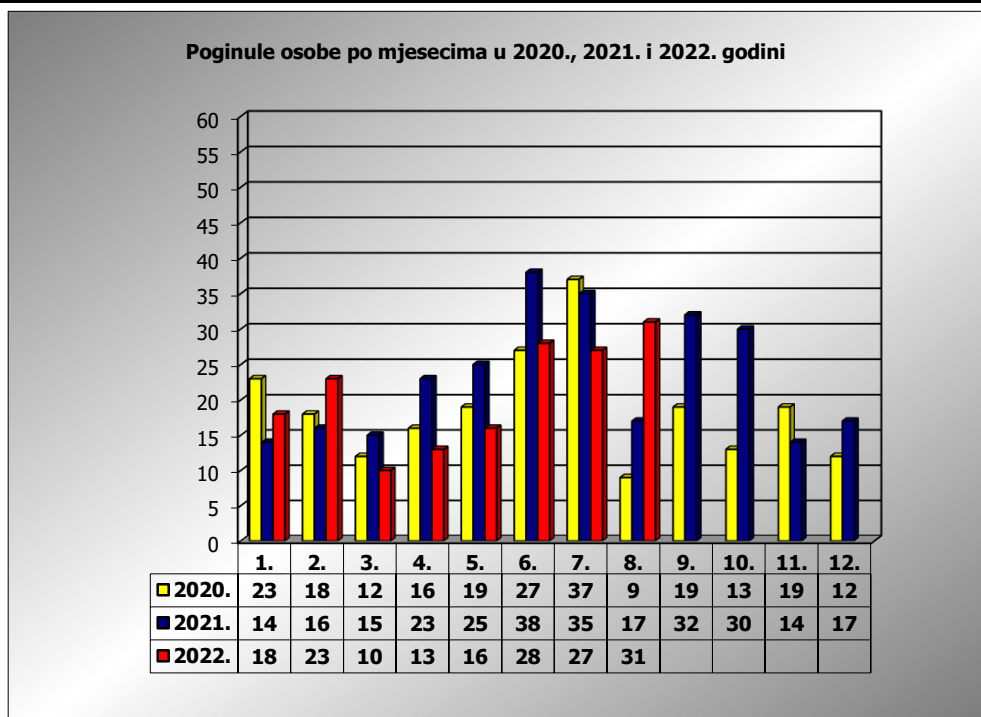

**PRIKAZ POGINULIH OSOBA U PROMETNIM NESREĆAMA U 2022.
GODINI U REPUBLICI HRVATSKOJ PO MJESECIMA
(usporedba s 2020. i 2021. godinom)**

mjesec	poginuli			2022./2020.		2022./2021.	
	2020. g.	2021. g.	2022. g.				
siječanj	23	14	18	-21,7%	-5	28,6%	4
veljača	18	16	23	27,8%	5	43,8%	7
ožujak	12	15	10	-16,7%	-2	-33,3%	-5
travanj	16	23	13	-18,8%	-3	-43,5%	-10
svibanj	19	25	16	-15,8%	-3	-36,0%	-9
lipanj	27	38	28	3,7%	1	-26,3%	-10
srpanj	37	35	27	-27,0%	-10	-22,9%	-8
kolovoz	9	17	31	244,4%	22	82,4%	14
rujan	19	32					
listopad	13	30					
studeni	19	14					
prosinac	12	17					
I - III	53	45	51	-3,8%	-2	13,3%	6
I - VI	115	131	108	-6,1%	-7	-17,6%	-23
I - VII	152	166	135	-11,2%	-17	-18,7%	-31
I - VIII	161	183	166	3,1%	5	-9,3%	-17

VIII. mjesec - podaci s danom 16.08.2020., 2021. i 2022.