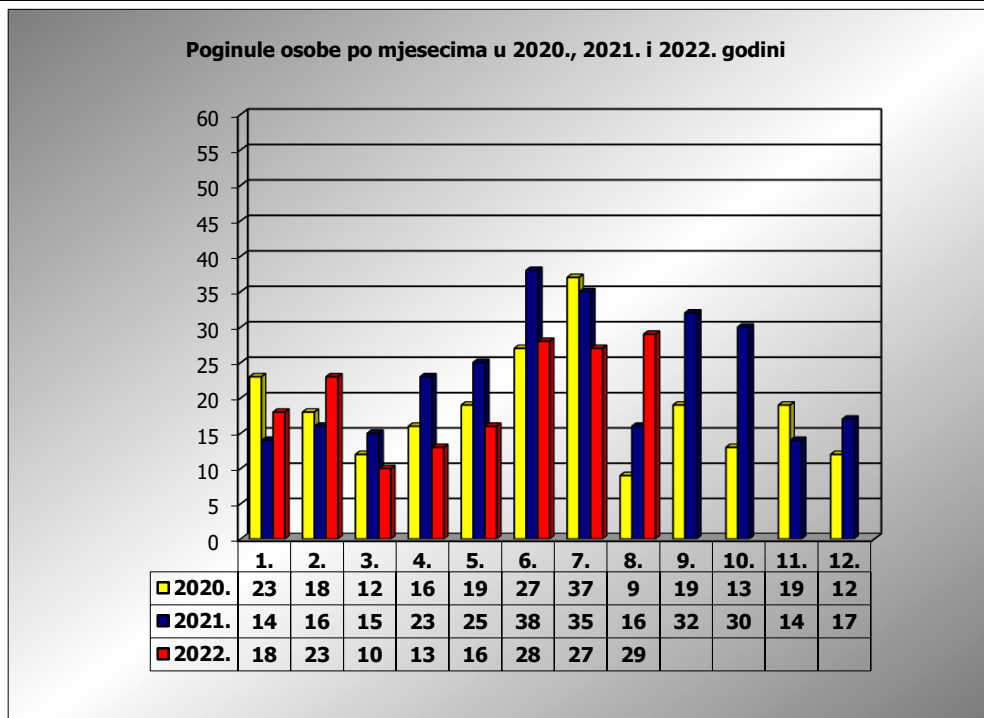

**PRIKAZ POGINULIH OSOBA U PROMETNIM NESREĆAMA U 2022.
GODINI U REPUBLICI HRVATSKOJ PO MJESECIMA**
(usporedba s 2020. i 2021. godinom)

mjesec	poginuli			2022./2020.		2022./2021.	
	2020. g.	2021. g.	2022. g.				
siječanj	23	14	18	-21,7%	-5	28,6%	4
veljača	18	16	23	27,8%	5	43,8%	7
ožujak	12	15	10	-16,7%	-2	-33,3%	-5
travanj	16	23	13	-18,8%	-3	-43,5%	-10
svibanj	19	25	16	-15,8%	-3	-36,0%	-9
lipanj	27	38	28	3,7%	1	-26,3%	-10
srpanj	37	35	27	-27,0%	-10	-22,9%	-8
kolovoz	9	16	29	222,2%	20	81,3%	13
rujan	19	32					
listopad	13	30					
studeni	19	14					
prosinac	12	17					
I - III	53	45	51	-3,8%	-2	13,3%	6
I - VI	115	131	108	-6,1%	-7	-17,6%	-23
I - VII	152	166	135	-11,2%	-17	-18,7%	-31
I - VIII	161	182	164	1,9%	3	-9,9%	-18

VIII. mjesec - podaci s danom 15.08.2020., 2021. i 2022.