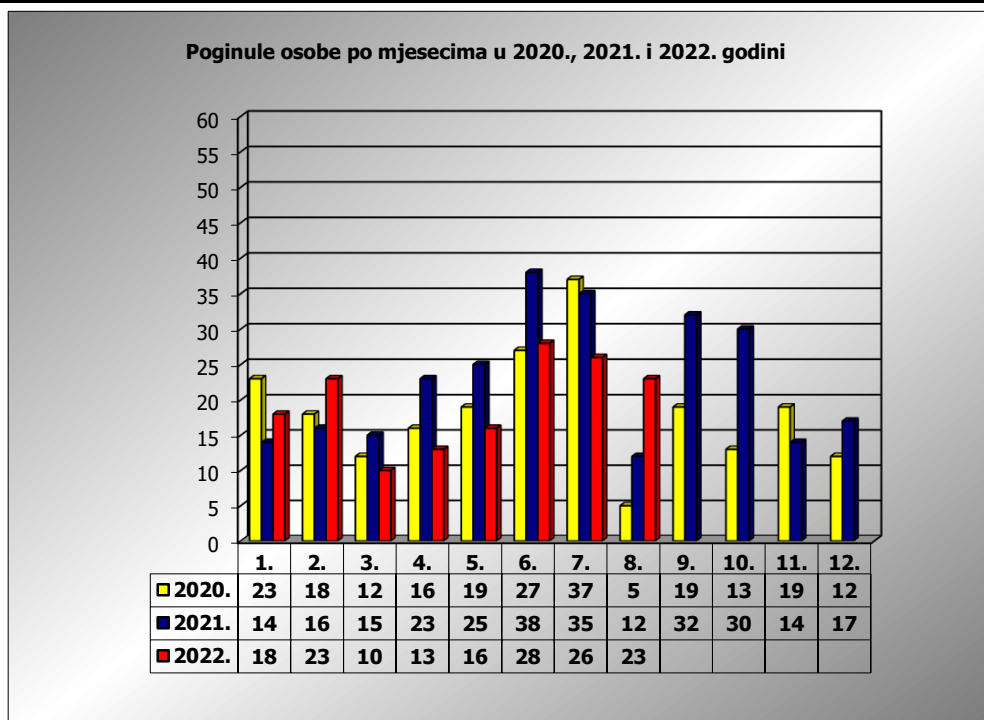

**PRIKAZ POGINULIH OSOBA U PROMETNIM NESREĆAMA U 2022.  
GODINI U REPUBLICI HRVATSKOJ PO MJESECIMA  
(usporedba s 2020. i 2021. godinom)**

mjesec	poginuli			2022./2020.		2022./2021.	
	2020. g.	2021. g.	2022. g.				
siječanj	23	14	18	-21,7%	-5	28,6%	4
veljača	18	16	23	27,8%	5	43,8%	7
ožujak	12	15	10	-16,7%	-2	-33,3%	-5
travanj	16	23	13	-18,8%	-3	-43,5%	-10
svibanj	19	25	16	-15,8%	-3	-36,0%	-9
lipanj	27	38	28	3,7%	1	-26,3%	-10
srpanj	37	35	26	-29,7%	-11	-25,7%	-9
kolovoz	5	12	23	360,0%	18	91,7%	11
rujan	19	32					
listopad	13	30					
studeni	19	14					
prosinac	12	17					
<b>I - III</b>	<b>53</b>	<b>45</b>	<b>51</b>	<b>-3,8%</b>	<b>-2</b>	<b>13,3%</b>	<b>6</b>
<b>I - VI</b>	<b>115</b>	<b>131</b>	<b>108</b>	<b>-6,1%</b>	<b>-7</b>	<b>-17,6%</b>	<b>-23</b>
<b>I - VII</b>	<b>152</b>	<b>166</b>	<b>134</b>	<b>-11,8%</b>	<b>-18</b>	<b>-19,3%</b>	<b>-32</b>
<b>I - VIII</b>	<b>157</b>	<b>178</b>	<b>157</b>	<b>0,0%</b>	<b>0</b>	<b>-11,8%</b>	<b>-21</b>

VIII. mjesec - podaci s danom 10.08.2020., 2021. i 2022.