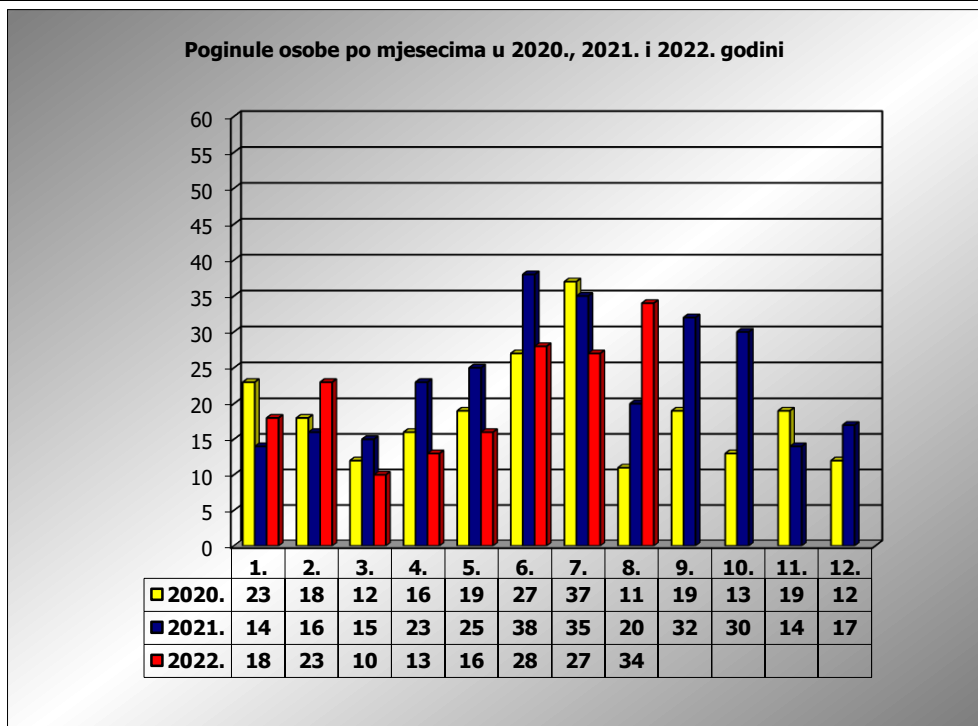

**PRIKAZ POGINULIH OSOBA U PROMETNIM NESREĆAMA U 2022.
GODINI U REPUBLICI HRVATSKOJ PO MJESECIMA
(usporedba s 2020. i 2021. godinom)**

mjesec	poginuli			2022./2020.		2022./2021.	
	2020. g.	2021. g.	2022. g.				
siječanj	23	14	18	-21,7%	-5	28,6%	4
veljača	18	16	23	27,8%	5	43,8%	7
ožujak	12	15	10	-16,7%	-2	-33,3%	-5
travanj	16	23	13	-18,8%	-3	-43,5%	-10
svibanj	19	25	16	-15,8%	-3	-36,0%	-9
lipanj	27	38	28	3,7%	1	-26,3%	-10
srpanj	37	35	27	-27,0%	-10	-22,9%	-8
kolovoz	11	20	34	209,1%	23	70,0%	14
rujan	19	32					
listopad	13	30					
studeni	19	14					
prosinac	12	17					
I - III	53	45	51	-3,8%	-2	13,3%	6
I - VI	115	131	108	-6,1%	-7	-17,6%	-23
I - VII	152	166	135	-11,2%	-17	-18,7%	-31
I - VIII	163	186	169	3,7%	6	-9,1%	-17

VIII. mjesec - podaci s danom 21.08.2020., 2021. i 2022.