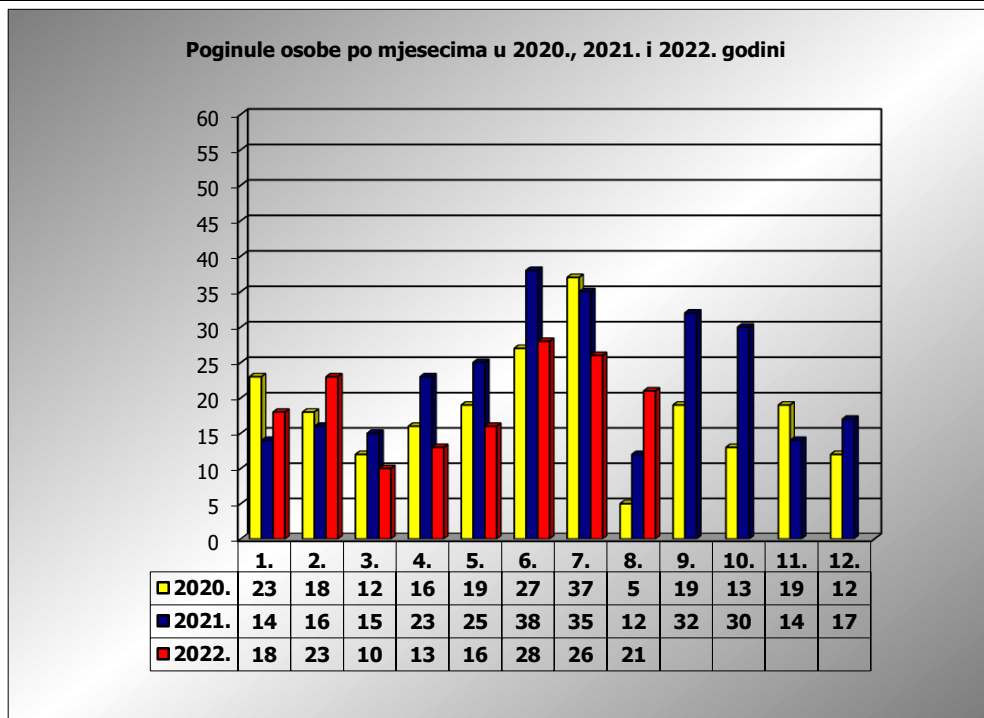

**PRIKAZ POGINULIH OSOBA U PROMETNIM NESREĆAMA U 2022.  
GODINI U REPUBLICI HRVATSKOJ PO MJESECIMA  
(usporedba s 2020. i 2021. godinom)**

mjesec	poginuli			2022./2020.		2022./2021.	
	2020. g.	2021. g.	2022. g.				
siječanj	23	14	18	-21,7%	-5	28,6%	4
veljača	18	16	23	27,8%	5	43,8%	7
ožujak	12	15	10	-16,7%	-2	-33,3%	-5
travanj	16	23	13	-18,8%	-3	-43,5%	-10
svibanj	19	25	16	-15,8%	-3	-36,0%	-9
lipanj	27	38	28	3,7%	1	-26,3%	-10
srpanj	37	35	26	-29,7%	-11	-25,7%	-9
kolovoz	5	12	21	320,0%	16	75,0%	9
rujan	19	32					
listopad	13	30					
studeni	19	14					
prosinac	12	17					
<b>I - III</b>	<b>53</b>	<b>45</b>	<b>51</b>	<b>-3,8%</b>	<b>-2</b>	<b>13,3%</b>	<b>6</b>
<b>I - VI</b>	<b>115</b>	<b>131</b>	<b>108</b>	<b>-6,1%</b>	<b>-7</b>	<b>-17,6%</b>	<b>-23</b>
<b>I - VII</b>	<b>152</b>	<b>166</b>	<b>134</b>	<b>-11,8%</b>	<b>-18</b>	<b>-19,3%</b>	<b>-32</b>
<b>I - VIII</b>	<b>157</b>	<b>178</b>	<b>155</b>	<b>-1,3%</b>	<b>-2</b>	<b>-12,9%</b>	<b>-23</b>

VIII. mjesec - podaci s danom 09.08.2020., 2021. i 2022.