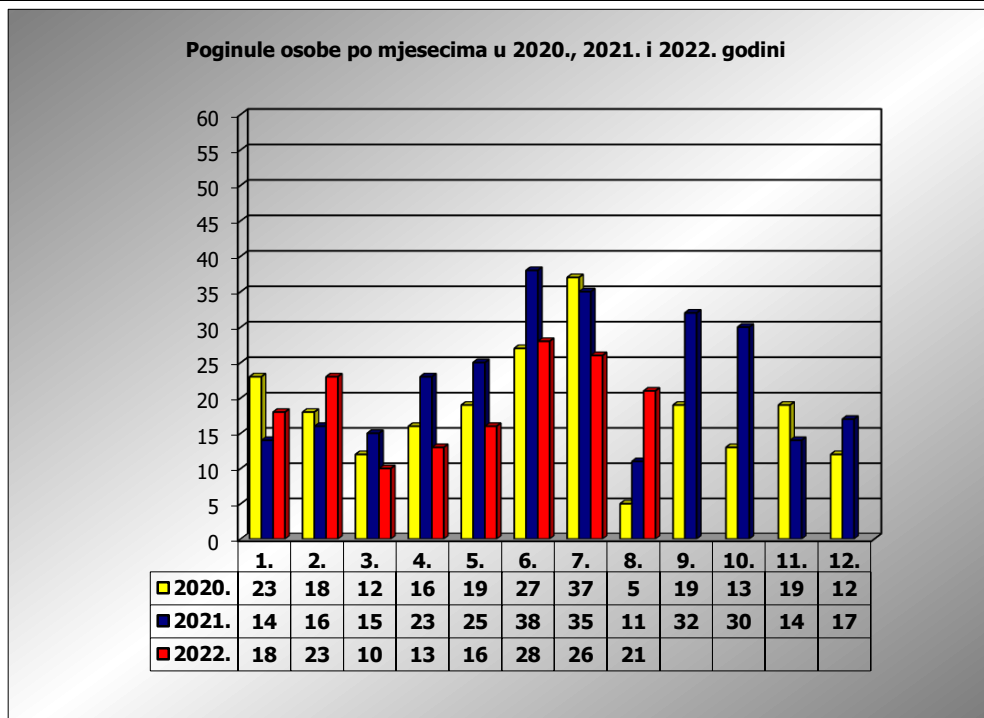

**PRIKAZ POGINULIH OSOBA U PROMETNIM NESREĆAMA U 2022.
GODINI U REPUBLICI HRVATSKOJ PO MJESECIMA
(usporedba s 2020. i 2021. godinom)**

mjesec	poginuli			2022./2020.		2022./2021.	
	2020. g.	2021. g.	2022. g.				
siječanj	23	14	18	-21,7%	-5	28,6%	4
veljača	18	16	23	27,8%	5	43,8%	7
ožujak	12	15	10	-16,7%	-2	-33,3%	-5
travanj	16	23	13	-18,8%	-3	-43,5%	-10
svibanj	19	25	16	-15,8%	-3	-36,0%	-9
lipanj	27	38	28	3,7%	1	-26,3%	-10
srpanj	37	35	26	-29,7%	-11	-25,7%	-9
kolovoz	5	11	21	320,0%	16	90,9%	10
rujan	19	32					
listopad	13	30					
studeni	19	14					
prosinac	12	17					
I - III	53	45	51	-3,8%	-2	13,3%	6
I - VI	115	131	108	-6,1%	-7	-17,6%	-23
I - VII	152	166	134	-11,8%	-18	-19,3%	-32
I - VIII	157	177	155	-1,3%	-2	-12,4%	-22

VIII. mjesec - podaci s danom 08.08.2020., 2021. i 2022.