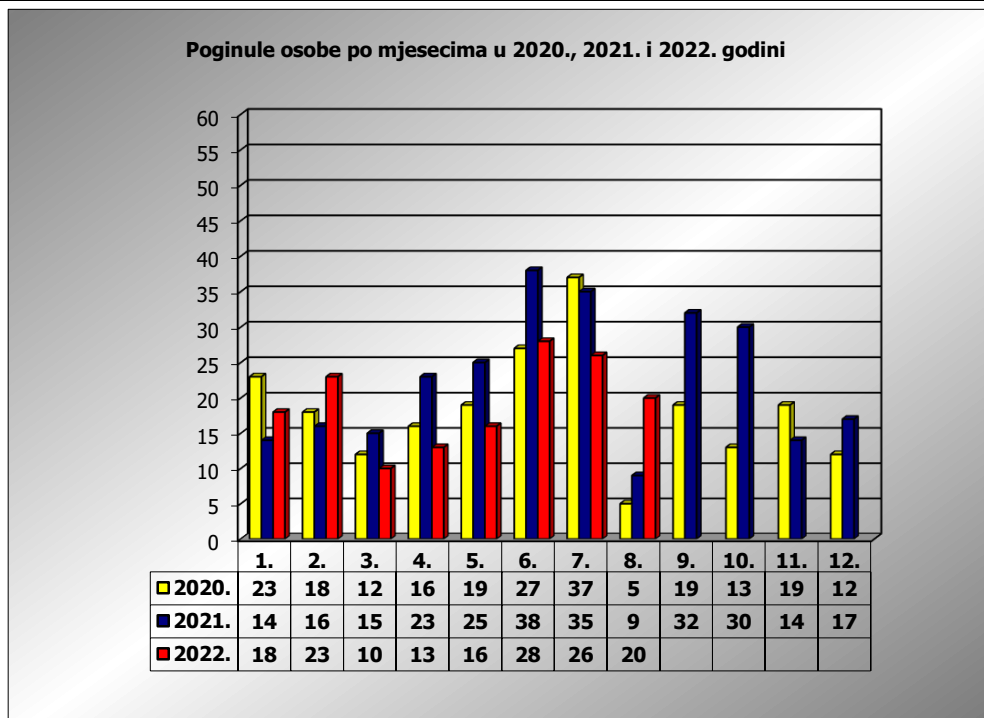

**PRIKAZ POGINULIH OSOBA U PROMETNIM NESREĆAMA U 2022.
GODINI U REPUBLICI HRVATSKOJ PO MJESECIMA
(usporedba s 2020. i 2021. godinom)**

mjesec	poginuli			2022./2020.		2022./2021.	
	2020. g.	2021. g.	2022. g.				
siječanj	23	14	18	-21,7%	-5	28,6%	4
veljača	18	16	23	27,8%	5	43,8%	7
ožujak	12	15	10	-16,7%	-2	-33,3%	-5
travanj	16	23	13	-18,8%	-3	-43,5%	-10
svibanj	19	25	16	-15,8%	-3	-36,0%	-9
lipanj	27	38	28	3,7%	1	-26,3%	-10
srpanj	37	35	26	-29,7%	-11	-25,7%	-9
kolovoz	5	9	20	300,0%	15	122,2%	11
rujan	19	32					
listopad	13	30					
studen	19	14					
prosinac	12	17					
I - III	53	45	51	-3,8%	-2	13,3%	6
I - VI	115	131	108	-6,1%	-7	-17,6%	-23
I - VII	152	166	134	-11,8%	-18	-19,3%	-32
I - VIII	157	175	154	-1,9%	-3	-12,0%	-21

VIII. mjesec - podaci s danom 07.08.2020., 2021. i 2022.