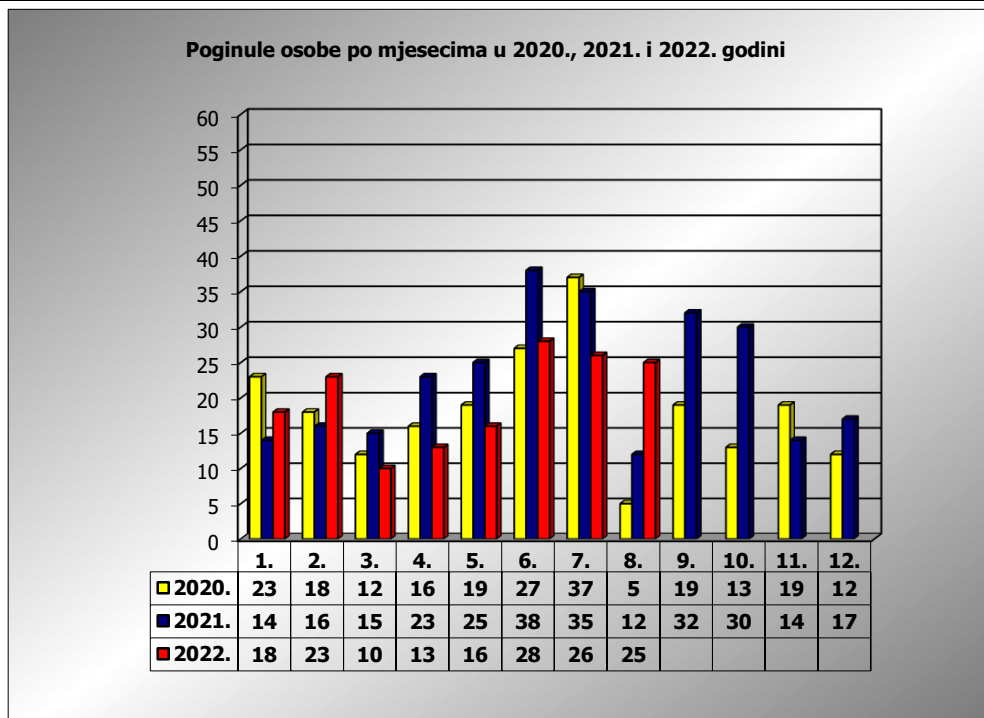

**PRIKAZ POGINULIH OSOBA U PROMETNIM NESREĆAMA U 2022.  
GODINI U REPUBLICI HRVATSKOJ PO MJESECIMA  
(usporedba s 2020. i 2021. godinom)**

mjesec	poginuli			2022./2020.		2022./2021.	
	2020. g.	2021. g.	2022. g.				
siječanj	23	14	18	-21,7%	-5	28,6%	4
veljača	18	16	23	27,8%	5	43,8%	7
ožujak	12	15	10	-16,7%	-2	-33,3%	-5
travanj	16	23	13	-18,8%	-3	-43,5%	-10
svibanj	19	25	16	-15,8%	-3	-36,0%	-9
lipanj	27	38	28	3,7%	1	-26,3%	-10
srpanj	37	35	26	-29,7%	-11	-25,7%	-9
kolovoz	5	12	25	400,0%	20	108,3%	13
rujan	19	32					
listopad	13	30					
studeni	19	14					
prosinac	12	17					
<b>I - III</b>	<b>53</b>	<b>45</b>	<b>51</b>	<b>-3,8%</b>	<b>-2</b>	<b>13,3%</b>	<b>6</b>
<b>I - VI</b>	<b>115</b>	<b>131</b>	<b>108</b>	<b>-6,1%</b>	<b>-7</b>	<b>-17,6%</b>	<b>-23</b>
<b>I - VII</b>	<b>152</b>	<b>166</b>	<b>134</b>	<b>-11,8%</b>	<b>-18</b>	<b>-19,3%</b>	<b>-32</b>
<b>I - VIII</b>	<b>157</b>	<b>178</b>	<b>159</b>	<b>1,3%</b>	<b>2</b>	<b>-10,7%</b>	<b>-19</b>

VIII. mjesec - podaci s danom 11.08.2020., 2021. i 2022.