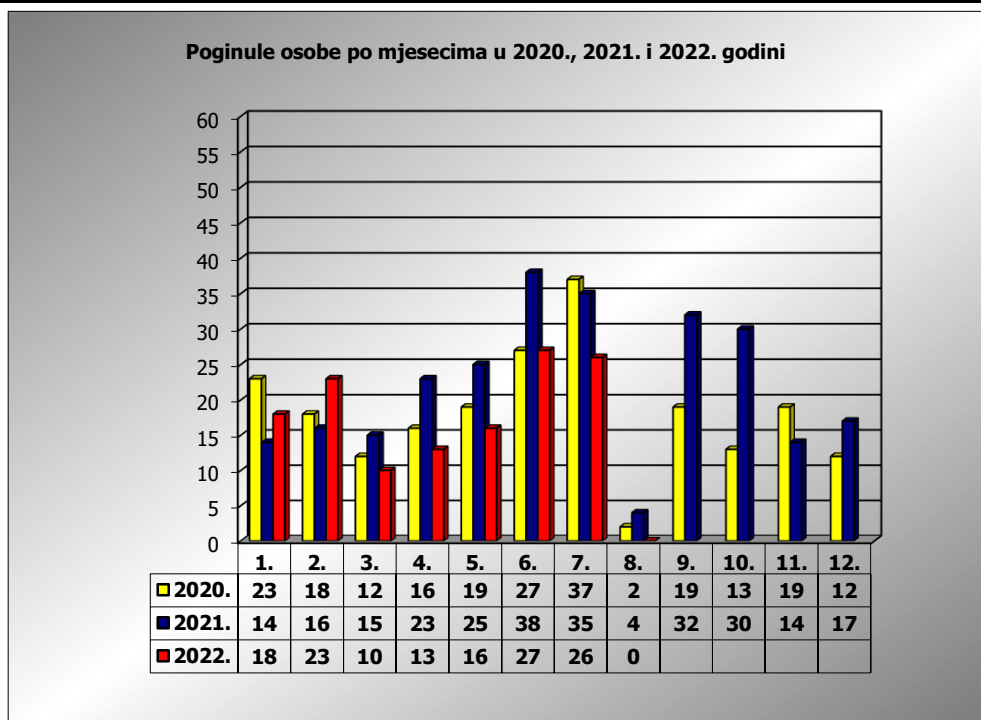

**PRIKAZ POGINULIH OSOBA U PROMETNIM NESREĆAMA U 2022.
GODINI U REPUBLICI HRVATSKOJ PO MJESECIMA**
(usporedba s 2020. i 2021. godinom)

mjesec	poginuli			2022./2020.		2022./2021.	
	2020. g.	2021. g.	2022. g.				
siječanj	23	14	18	-21,7%	-5	28,6%	4
veljača	18	16	23	27,8%	5	43,8%	7
ožujak	12	15	10	-16,7%	-2	-33,3%	-5
travanj	16	23	13	-18,8%	-3	-43,5%	-10
svibanj	19	25	16	-15,8%	-3	-36,0%	-9
lipanj	27	38	27	0,0%	0	-28,9%	-11
srpanj	37	35	26	-29,7%	-11	-25,7%	-9
kolovoz	2	4	0	-100,0%	-2	-100,0%	-4
rujan	19	32					
listopad	13	30					
studeni	19	14					
prosinac	12	17					
I - III	53	45	51	-3,8%	-2	13,3%	6
I - VI	115	131	107	-7,0%	-8	-18,3%	-24
I - VII	152	166	133	-12,5%	-19	-19,9%	-33
I - VIII	154	170	133	-13,6%	-21	-21,8%	-37

VIII. mjesec - podaci s danom 02.08.2020., 2021. i 2022.