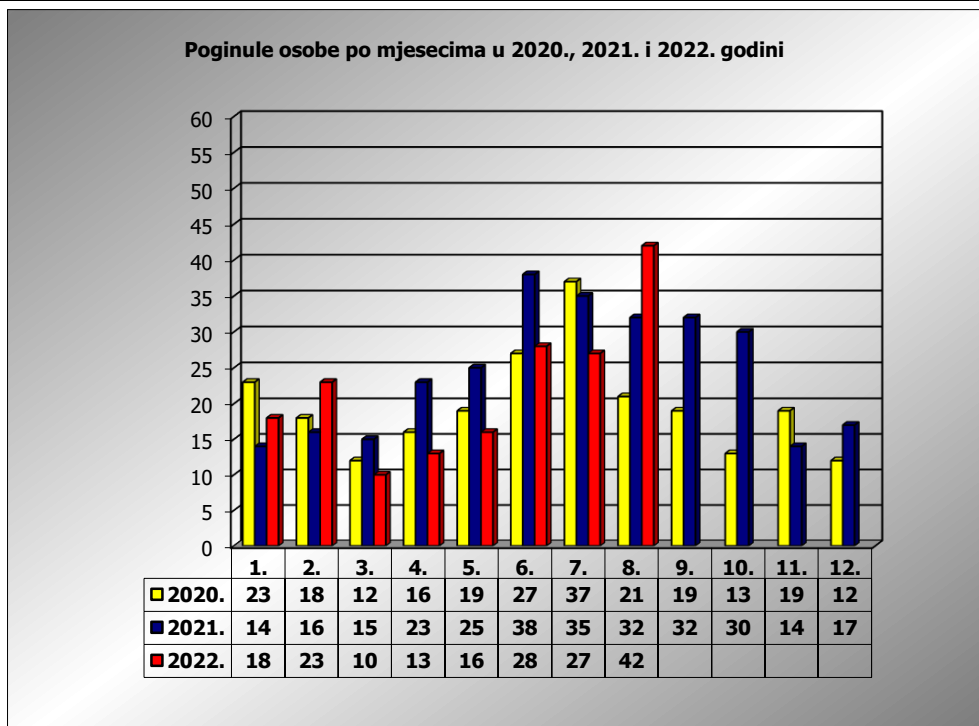

**PRIKAZ POGINULIH OSOBA U PROMETNIM NESREĆAMA U 2022.
GODINI U REPUBLICI HRVATSKOJ PO MJESECIMA
(usporedba s 2020. i 2021. godinom)**

mjesec	poginuli			2022./2020.		2022./2021.	
	2020. g.	2021. g.	2022. g.				
siječanj	23	14	18	-21,7%	-5	28,6%	4
veljača	18	16	23	27,8%	5	43,8%	7
ožujak	12	15	10	-16,7%	-2	-33,3%	-5
travanj	16	23	13	-18,8%	-3	-43,5%	-10
svibanj	19	25	16	-15,8%	-3	-36,0%	-9
lipanj	27	38	28	3,7%	1	-26,3%	-10
srpanj	37	35	27	-27,0%	-10	-22,9%	-8
kolovoz	21	32	42	100,0%	21	31,3%	10
rujan	19	32					
listopad	13	30					
studeni	19	14					
prosinac	12	17					

I - III	53	45	51	-3,8%	-2	13,3%	6
I - VI	115	131	108	-6,1%	-7	-17,6%	-23
I - VII	152	166	135	-11,2%	-17	-18,7%	-31
I - VIII	173	198	177	2,3%	4	-10,6%	-21

VIII. mjesec - podaci s danom 30.08.2020., 2021. i 2022.