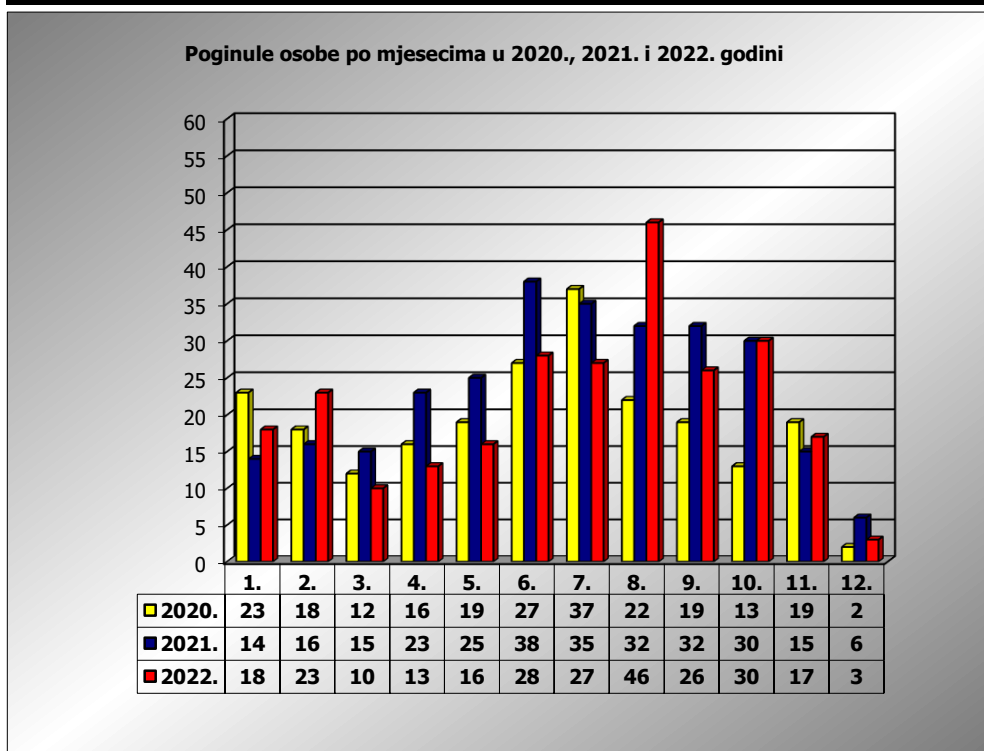

**PRIKAZ POGINULIH OSOBA U PROMETNIM NESREĆAMA U 2022.  
GODINI U REPUBLICI HRVATSKOJ PO MJESECIMA  
(usporedba s 2020. i 2021. godinom)**

mjesec	poginuli			2022./2020.		2022./2021.	
	2020. g.	2021. g.	2022. g.				
siječanj	23	14	18	-21,7%	-5	28,6%	4
veljača	18	16	23	27,8%	5	43,8%	7
ožujak	12	15	10	-16,7%	-2	-33,3%	-5
travanj	16	23	13	-18,8%	-3	-43,5%	-10
svibanj	19	25	16	-15,8%	-3	-36,0%	-9
lipanj	27	38	28	3,7%	1	-26,3%	-10
srpanj	37	35	27	-27,0%	-10	-22,9%	-8
kolovoz	22	32	45	104,5%	23	40,6%	13
rujan	19	32	26	36,8%	7	-18,8%	-6
listopad	13	30	30	130,8%	17	0,0%	0
studeni	19	15	17	-10,5%	-2	13,3%	2
prosinac	2	6	3	50,0%	1	-50,0%	-3
<b>I - III</b>	<b>53</b>	<b>45</b>	<b>51</b>	<b>-3,8%</b>	<b>-2</b>	<b>13,3%</b>	<b>6</b>
<b>I - VI</b>	<b>115</b>	<b>131</b>	<b>108</b>	<b>-6,1%</b>	<b>-7</b>	<b>-17,6%</b>	<b>-23</b>
<b>I - IX</b>	<b>193</b>	<b>230</b>	<b>206</b>	<b>6,7%</b>	<b>13</b>	<b>-10,4%</b>	<b>-24</b>
<b>I - XI</b>	<b>225</b>	<b>275</b>	<b>253</b>	<b>12,4%</b>	<b>28</b>	<b>-8,0%</b>	<b>-22</b>
<b>I - XII</b>	<b>227</b>	<b>281</b>	<b>256</b>	<b>12,8%</b>	<b>29</b>	<b>-8,9%</b>	<b>-25</b>

XII. mjesec - podaci s danom 07.12.2020., 2021. i 2022.