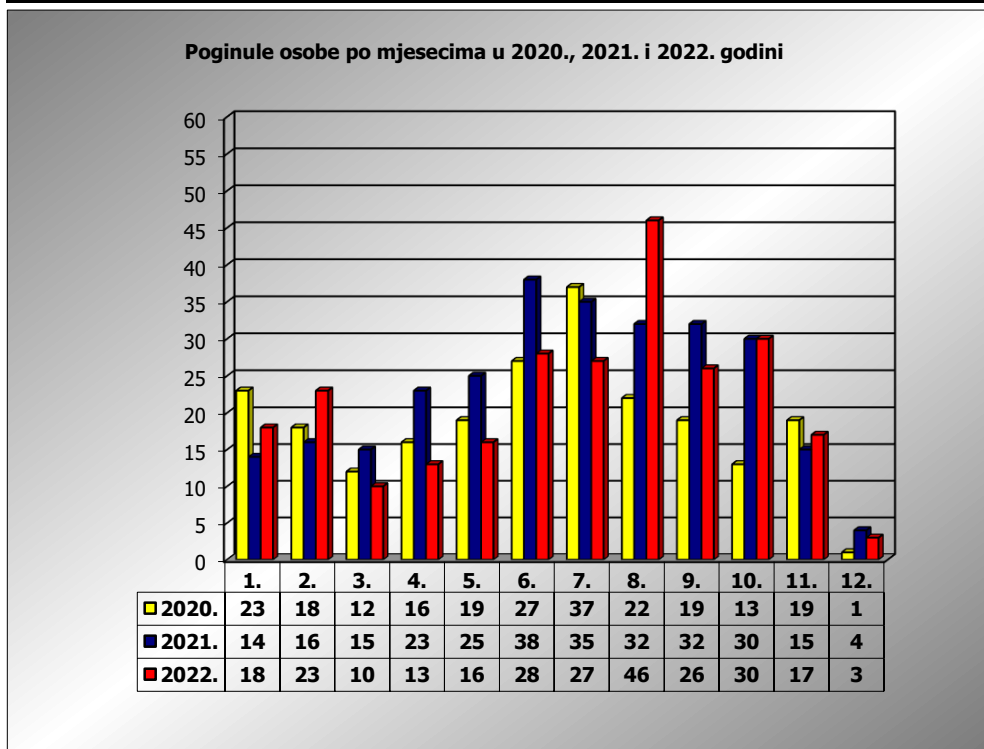

**PRIKAZ POGINULIH OSOBA U PROMETNIM NESREĆAMA U 2022.
GODINI U REPUBLICI HRVATSKOJ PO MJESECIMA
(usporedba s 2020. i 2021. godinom)**

mjesec	poginuli			2022./2020.		2022./2021.	
	2020. g.	2021. g.	2022. g.				
siječanj	23	14	18	-21,7%	-5	28,6%	4
veljača	18	16	23	27,8%	5	43,8%	7
ožujak	12	15	10	-16,7%	-2	-33,3%	-5
travanj	16	23	13	-18,8%	-3	-43,5%	-10
svibanj	19	25	16	-15,8%	-3	-36,0%	-9
lipanj	27	38	28	3,7%	1	-26,3%	-10
srpanj	37	35	27	-27,0%	-10	-22,9%	-8
kolovoz	22	32	45	104,5%	23	40,6%	13
rujan	19	32	26	36,8%	7	-18,8%	-6
listopad	13	30	30	130,8%	17	0,0%	0
studeni	19	15	17	-10,5%	-2	13,3%	2
prosinac	1	4	3	200,0%	2	-25,0%	-1
I - III	53	45	51	-3,8%	-2	13,3%	6
I - VI	115	131	108	-6,1%	-7	-17,6%	-23
I - IX	193	230	206	6,7%	13	-10,4%	-24
I - XI	225	275	253	12,4%	28	-8,0%	-22
I - XII	226	279	256	13,3%	30	-8,2%	-23

XII. mjesec - podaci s danom 06.12.2020., 2021. i 2022.