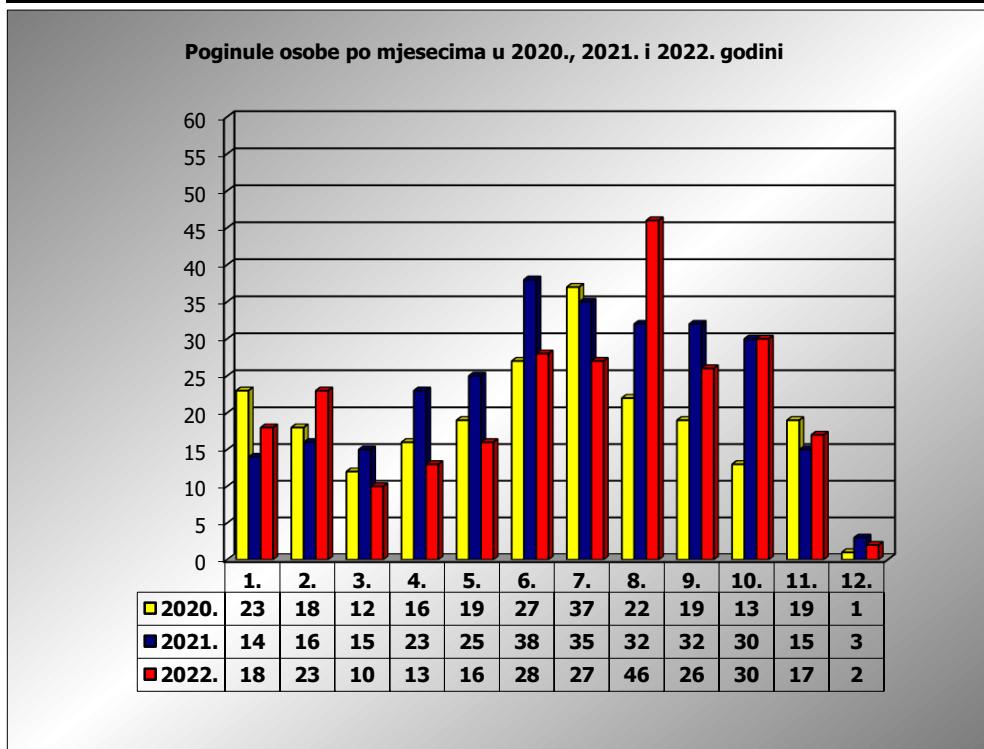

**PRIKAZ POGINULIH OSOBA U PROMETNIM NESREĆAMA U 2022.  
GODINI U REPUBLICI HRVATSKOJ PO MJESECIMA  
(usporedba s 2020. i 2021. godinom)**

mjesec	poginuli			2022./2020.		2022./2021.	
	2020. g.	2021. g.	2022. g.				
siječanj	23	14	18	-21,7%	-5	28,6%	4
veljača	18	16	23	27,8%	5	43,8%	7
ožujak	12	15	10	-16,7%	-2	-33,3%	-5
travanj	16	23	13	-18,8%	-3	-43,5%	-10
svibanj	19	25	16	-15,8%	-3	-36,0%	-9
lipanj	27	38	28	3,7%	1	-26,3%	-10
srpanj	37	35	27	-27,0%	-10	-22,9%	-8
kolovoz	22	32	45	104,5%	23	40,6%	13
rujan	19	32	26	36,8%	7	-18,8%	-6
listopad	13	30	30	130,8%	17	0,0%	0
studeni	19	15	17	-10,5%	-2	13,3%	2
prosinač	1	3	2	100,0%	1	-33,3%	-1
<b>I - III</b>	<b>53</b>	<b>45</b>	<b>51</b>	<b>-3,8%</b>	<b>-2</b>	<b>13,3%</b>	<b>6</b>
<b>I - VI</b>	<b>115</b>	<b>131</b>	<b>108</b>	<b>-6,1%</b>	<b>-7</b>	<b>-17,6%</b>	<b>-23</b>
<b>I - IX</b>	<b>193</b>	<b>230</b>	<b>206</b>	<b>6,7%</b>	<b>13</b>	<b>-10,4%</b>	<b>-24</b>
<b>I - XI</b>	<b>225</b>	<b>275</b>	<b>253</b>	<b>12,4%</b>	<b>28</b>	<b>-8,0%</b>	<b>-22</b>
<b>I - XII</b>	<b>226</b>	<b>278</b>	<b>255</b>	<b>12,8%</b>	<b>29</b>	<b>-8,3%</b>	<b>-23</b>

XII. mjesec - podaci s danom 05.12.2020., 2021. i 2022.