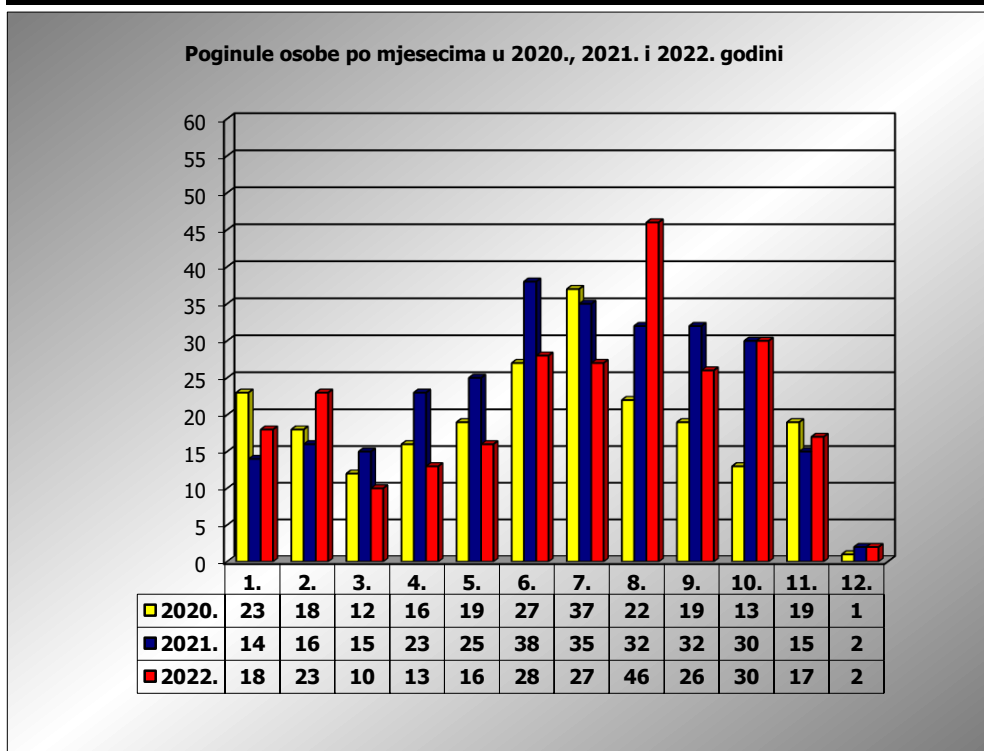

**PRIKAZ POGINULIH OSOBA U PROMETNIM NESREĆAMA U 2022.
GODINI U REPUBLICI HRVATSKOJ PO MJESECIMA
(usporedba s 2020. i 2021. godinom)**

mjesec	poginuli			2022./2020.		2022./2021.	
	2020. g.	2021. g.	2022. g.				
siječanj	23	14	18	-21,7%	-5	28,6%	4
veljača	18	16	23	27,8%	5	43,8%	7
ožujak	12	15	10	-16,7%	-2	-33,3%	-5
travanj	16	23	13	-18,8%	-3	-43,5%	-10
svibanj	19	25	16	-15,8%	-3	-36,0%	-9
lipanj	27	38	28	3,7%	1	-26,3%	-10
srpanj	37	35	27	-27,0%	-10	-22,9%	-8
kolovoz	22	32	45	104,5%	23	40,6%	13
rujan	19	32	26	36,8%	7	-18,8%	-6
listopad	13	30	30	130,8%	17	0,0%	0
studeni	19	15	17	-10,5%	-2	13,3%	2
prosinač	1	2	2	100,0%	1	0,0%	0
I - III	53	45	51	-3,8%	-2	13,3%	6
I - VI	115	131	108	-6,1%	-7	-17,6%	-23
I - IX	193	230	206	6,7%	13	-10,4%	-24
I - XI	225	275	253	12,4%	28	-8,0%	-22
I - XII	226	277	255	12,8%	29	-7,9%	-22

XII. mjesec - podaci s danom 04.12.2020., 2021. i 2022.