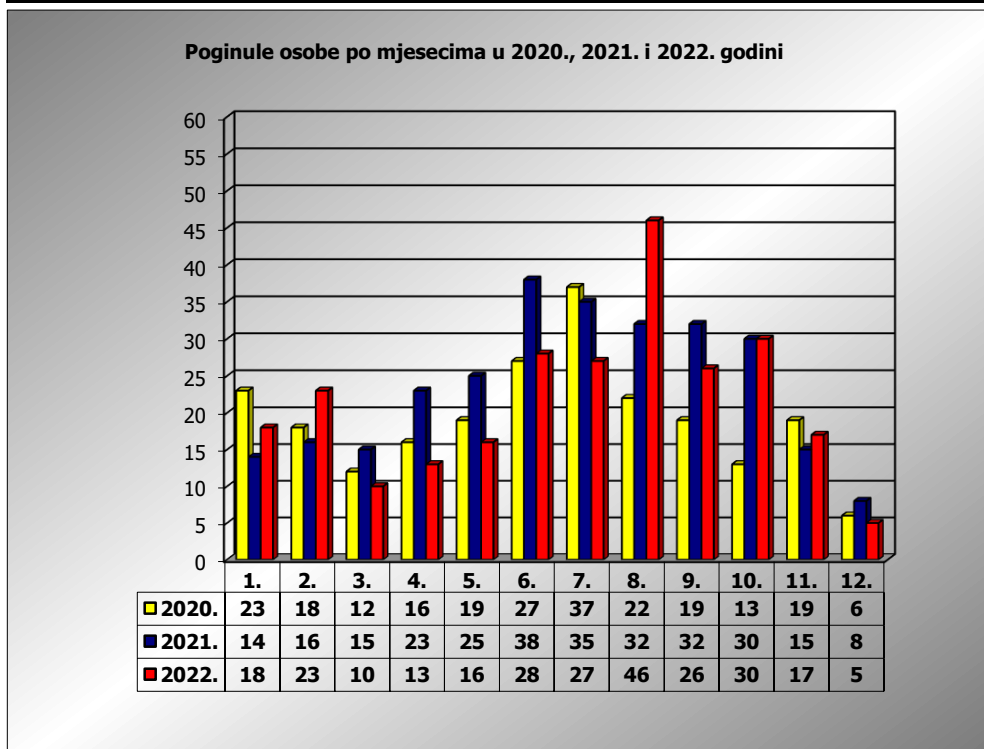

**PRIKAZ POGINULIH OSOBA U PROMETNIM NESREĆAMA U 2022.
GODINI U REPUBLICI HRVATSKOJ PO MJESECIMA
(usporedba s 2020. i 2021. godinom)**

mjesec	poginuli			2022./2020.		2022./2021.	
	2020. g.	2021. g.	2022. g.				
siječanj	23	14	18	-21,7%	-5	28,6%	4
veljača	18	16	23	27,8%	5	43,8%	7
ožujak	12	15	10	-16,7%	-2	-33,3%	-5
travanj	16	23	13	-18,8%	-3	-43,5%	-10
svibanj	19	25	16	-15,8%	-3	-36,0%	-9
lipanj	27	38	28	3,7%	1	-26,3%	-10
srpanj	37	35	27	-27,0%	-10	-22,9%	-8
kolovoz	22	32	45	104,5%	23	40,6%	13
rujan	19	32	26	36,8%	7	-18,8%	-6
listopad	13	30	30	130,8%	17	0,0%	0
studeni	19	15	17	-10,5%	-2	13,3%	2
prosinac	6	8	5	-16,7%	-1	-37,5%	-3
I - III	53	45	51	-3,8%	-2	13,3%	6
I - VI	115	131	108	-6,1%	-7	-17,6%	-23
I - IX	193	230	206	6,7%	13	-10,4%	-24
I - XI	225	275	253	12,4%	28	-8,0%	-22
I - XII	231	283	258	11,7%	27	-8,8%	-25

XII. mjesec - podaci s danom 15.12.2020., 2021. i 2022.