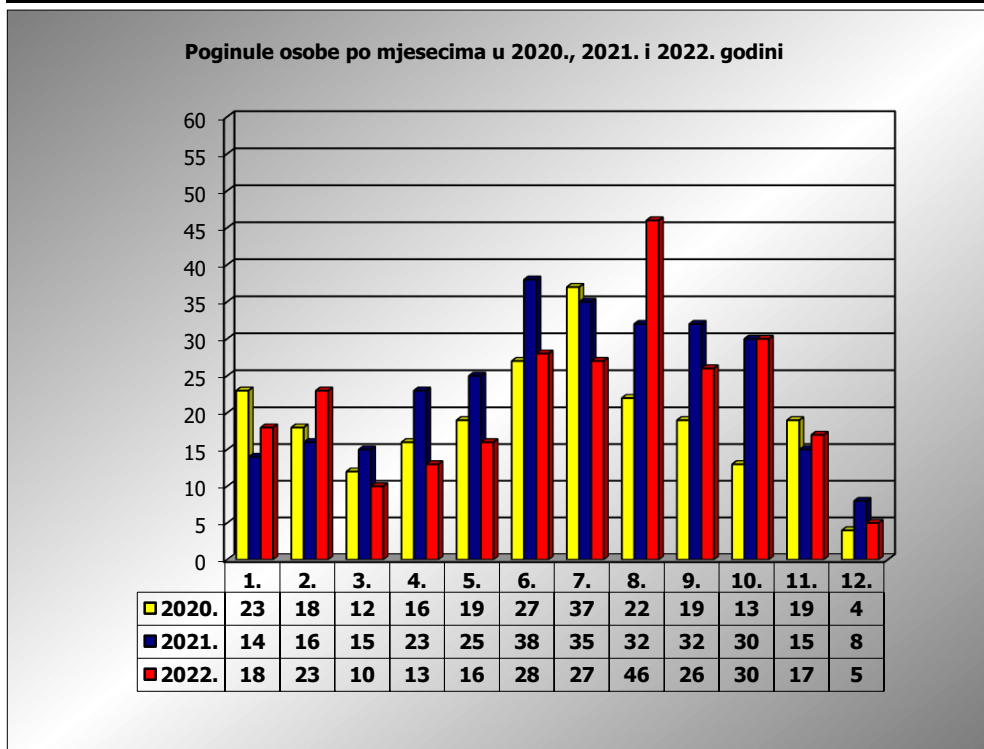

**PRIKAZ POGINULIH OSOBA U PROMETNIM NESREĆAMA U 2022.  
GODINI U REPUBLICI HRVATSKOJ PO MJESECIMA  
(usporedba s 2020. i 2021. godinom)**

mjesec	poginuli			2022./2020.		2022./2021.	
	2020. g.	2021. g.	2022. g.				
siječanj	23	14	18	-21,7%	-5	28,6%	4
veljača	18	16	23	27,8%	5	43,8%	7
ožujak	12	15	10	-16,7%	-2	-33,3%	-5
travanj	16	23	13	-18,8%	-3	-43,5%	-10
svibanj	19	25	16	-15,8%	-3	-36,0%	-9
lipanj	27	38	28	3,7%	1	-26,3%	-10
srpanj	37	35	27	-27,0%	-10	-22,9%	-8
kolovoz	22	32	45	104,5%	23	40,6%	13
rujan	19	32	26	36,8%	7	-18,8%	-6
listopad	13	30	30	130,8%	17	0,0%	0
studeni	19	15	17	-10,5%	-2	13,3%	2
prosinac	4	8	5	25,0%	1	-37,5%	-3
<b>I - III</b>	<b>53</b>	<b>45</b>	<b>51</b>	<b>-3,8%</b>	<b>-2</b>	<b>13,3%</b>	<b>6</b>
<b>I - VI</b>	<b>115</b>	<b>131</b>	<b>108</b>	<b>-6,1%</b>	<b>-7</b>	<b>-17,6%</b>	<b>-23</b>
<b>I - IX</b>	<b>193</b>	<b>230</b>	<b>206</b>	<b>6,7%</b>	<b>13</b>	<b>-10,4%</b>	<b>-24</b>
<b>I - XI</b>	<b>225</b>	<b>275</b>	<b>253</b>	<b>12,4%</b>	<b>28</b>	<b>-8,0%</b>	<b>-22</b>
<b>I - XII</b>	<b>229</b>	<b>283</b>	<b>258</b>	<b>12,7%</b>	<b>29</b>	<b>-8,8%</b>	<b>-25</b>

XII. mjesec - podaci s danom 14.12.2020., 2021. i 2022.