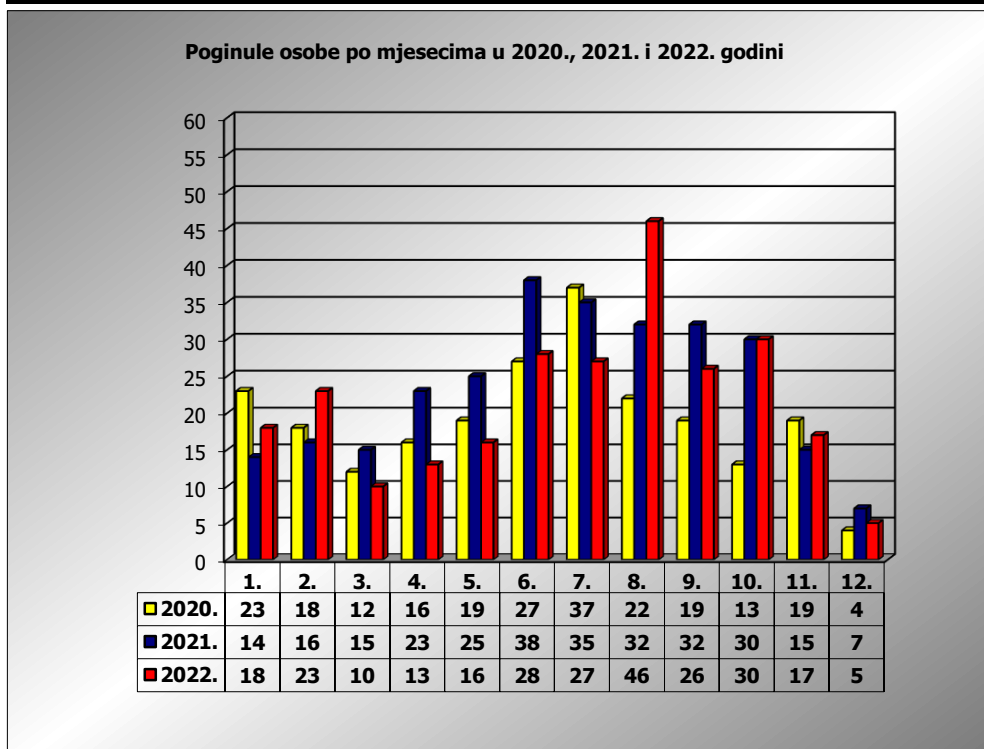

**PRIKAZ POGINULIH OSOBA U PROMETNIM NESREĆAMA U 2022.
GODINI U REPUBLICI HRVATSKOJ PO MJESECIMA
(usporedba s 2020. i 2021. godinom)**

mjesec	poginuli			2022./2020.		2022./2021.	
	2020. g.	2021. g.	2022. g.				
siječanj	23	14	18	-21,7%	-5	28,6%	4
veljača	18	16	23	27,8%	5	43,8%	7
ožujak	12	15	10	-16,7%	-2	-33,3%	-5
travanj	16	23	13	-18,8%	-3	-43,5%	-10
svibanj	19	25	16	-15,8%	-3	-36,0%	-9
lipanj	27	38	28	3,7%	1	-26,3%	-10
srpanj	37	35	27	-27,0%	-10	-22,9%	-8
kolovoz	22	32	45	104,5%	23	40,6%	13
rujan	19	32	26	36,8%	7	-18,8%	-6
listopad	13	30	30	130,8%	17	0,0%	0
studeni	19	15	17	-10,5%	-2	13,3%	2
prosinac	4	7	5	25,0%	1	-28,6%	-2
I - III	53	45	51	-3,8%	-2	13,3%	6
I - VI	115	131	108	-6,1%	-7	-17,6%	-23
I - IX	193	230	206	6,7%	13	-10,4%	-24
I - XI	225	275	253	12,4%	28	-8,0%	-22
I - XII	229	282	258	12,7%	29	-8,5%	-24

XII. mjesec - podaci s danom 12.12.2020., 2021. i 2022.