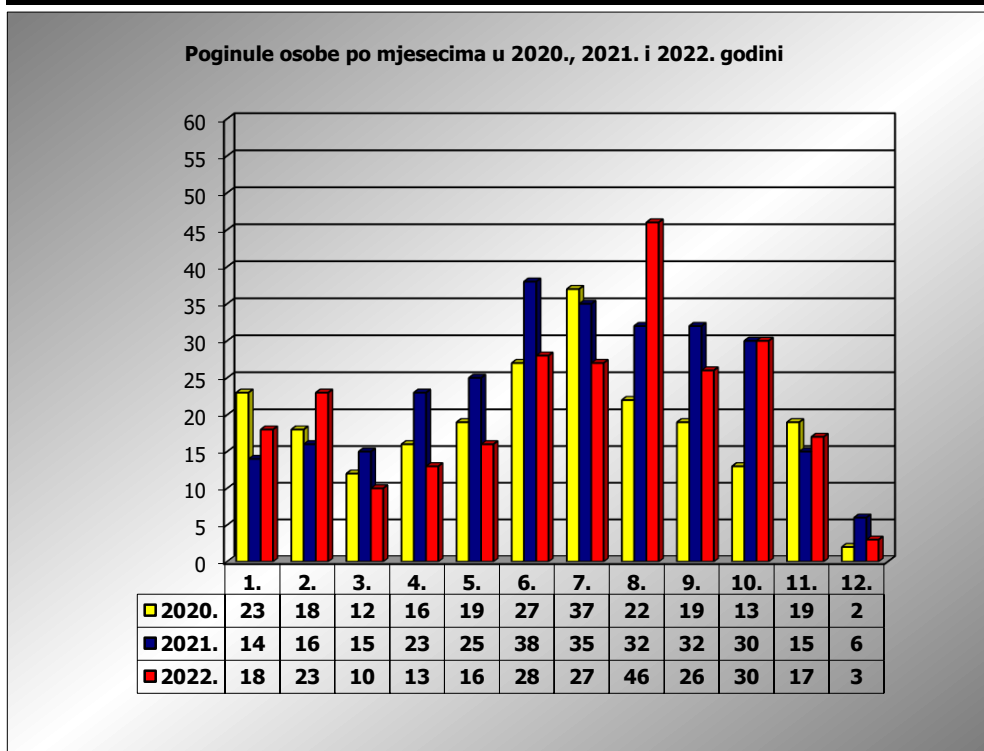

**PRIKAZ POGINULIH OSOBA U PROMETNIM NESREĆAMA U 2022.
GODINI U REPUBLICI HRVATSKOJ PO MJESECIMA
(usporedba s 2020. i 2021. godinom)**

mjesec	poginuli			2022./2020.		2022./2021.	
	2020. g.	2021. g.	2022. g.				
siječanj	23	14	18	-21,7%	-5	28,6%	4
veljača	18	16	23	27,8%	5	43,8%	7
ožujak	12	15	10	-16,7%	-2	-33,3%	-5
travanj	16	23	13	-18,8%	-3	-43,5%	-10
svibanj	19	25	16	-15,8%	-3	-36,0%	-9
lipanj	27	38	28	3,7%	1	-26,3%	-10
srpanj	37	35	27	-27,0%	-10	-22,9%	-8
kolovoz	22	32	45	104,5%	23	40,6%	13
rujan	19	32	26	36,8%	7	-18,8%	-6
listopad	13	30	30	130,8%	17	0,0%	0
studeni	19	15	17	-10,5%	-2	13,3%	2
prosinac	2	6	3	50,0%	1	-50,0%	-3
I - III	53	45	51	-3,8%	-2	13,3%	6
I - VI	115	131	108	-6,1%	-7	-17,6%	-23
I - IX	193	230	206	6,7%	13	-10,4%	-24
I - XI	225	275	253	12,4%	28	-8,0%	-22
I - XII	227	281	256	12,8%	29	-8,9%	-25

XII. mjesec - podaci s danom 08.12.2020., 2021. i 2022.