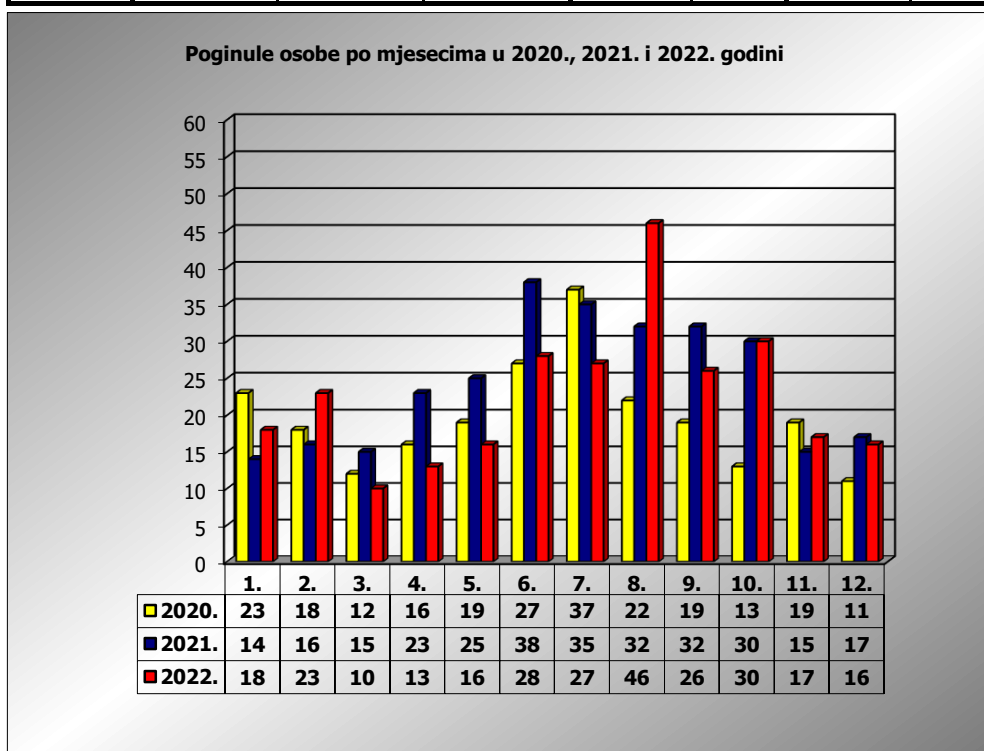

**PRIKAZ POGINULIH OSOBA U PROMETNIM NESREĆAMA U 2022.  
GODINI U REPUBLICI HRVATSKOJ PO MJESECIMA  
(usporedba s 2020. i 2021. godinom)**

mjesec	poginuli			2022./2020.		2022./2021.	
	2020. g.	2021. g.	2022. g.				
siječanj	23	14	18	-21,7%	-5	28,6%	4
veljača	18	16	23	27,8%	5	43,8%	7
ožujak	12	15	10	-16,7%	-2	-33,3%	-5
travanj	16	23	13	-18,8%	-3	-43,5%	-10
svibanj	19	25	16	-15,8%	-3	-36,0%	-9
lipanj	27	38	28	3,7%	1	-26,3%	-10
srpanj	37	35	27	-27,0%	-10	-22,9%	-8
kolovoz	22	32	45	104,5%	23	40,6%	13
rujan	19	32	26	36,8%	7	-18,8%	-6
listopad	13	30	30	130,8%	17	0,0%	0
studeni	19	15	17	-10,5%	-2	13,3%	2
prosinac	11	17	16	45,5%	5	-5,9%	-1
<b>I - III</b>	<b>53</b>	<b>45</b>	<b>51</b>	<b>-3,8%</b>	<b>-2</b>	<b>13,3%</b>	<b>6</b>
<b>I - VI</b>	<b>115</b>	<b>131</b>	<b>108</b>	<b>-6,1%</b>	<b>-7</b>	<b>-17,6%</b>	<b>-23</b>
<b>I - IX</b>	<b>193</b>	<b>230</b>	<b>206</b>	<b>6,7%</b>	<b>13</b>	<b>-10,4%</b>	<b>-24</b>
<b>I - XI</b>	<b>225</b>	<b>275</b>	<b>253</b>	<b>12,4%</b>	<b>28</b>	<b>-8,0%</b>	<b>-22</b>
<b>I - XII</b>	<b>236</b>	<b>292</b>	<b>269</b>	<b>14,0%</b>	<b>33</b>	<b>-7,9%</b>	<b>-23</b>

XII. mjesec - podaci s danom 29.12.2020., 2021. i 2022.