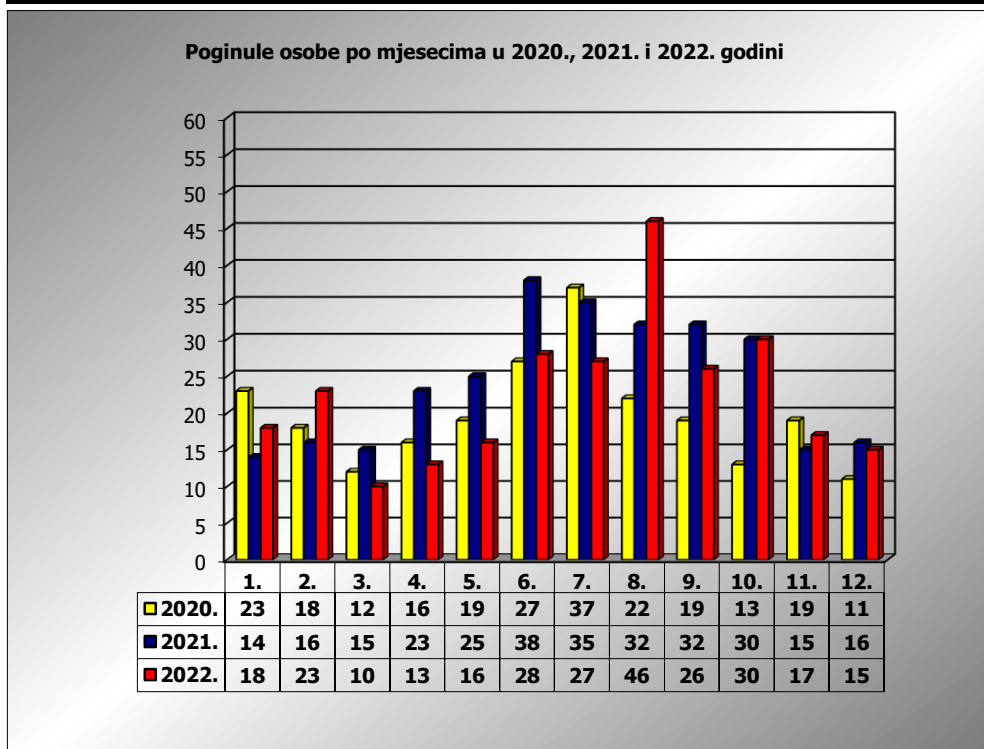

**PRIKAZ POGINULIH OSOBA U PROMETNIM NESREĆAMA U 2022.
GODINI U REPUBLICI HRVATSKOJ PO MJESECIMA**
(usporedba s 2020. i 2021. godinom)

mjesec	poginuli			2022./2020.		2022./2021.	
	2020. g.	2021. g.	2022. g.				
siječanj	23	14	18	-21,7%	-5	28,6%	4
veljača	18	16	23	27,8%	5	43,8%	7
ožujak	12	15	10	-16,7%	-2	-33,3%	-5
travanj	16	23	13	-18,8%	-3	-43,5%	-10
svibanj	19	25	16	-15,8%	-3	-36,0%	-9
lipanj	27	38	28	3,7%	1	-26,3%	-10
srpanj	37	35	27	-27,0%	-10	-22,9%	-8
kolovoz	22	32	45	104,5%	23	40,6%	13
rujan	19	32	26	36,8%	7	-18,8%	-6
listopad	13	30	30	130,8%	17	0,0%	0
studeni	19	15	17	-10,5%	-2	13,3%	2
prosinac	11	16	15	36,4%	4	-6,3%	-1
I - III	53	45	51	-3,8%	-2	13,3%	6
I - VI	115	131	108	-6,1%	-7	-17,6%	-23
I - IX	193	230	206	6,7%	13	-10,4%	-24
I - XI	225	275	253	12,4%	28	-8,0%	-22
I - XII	236	291	268	13,6%	32	-7,9%	-23

XII. mjesec - podaci s danom 28.12.2020., 2021. i 2022.