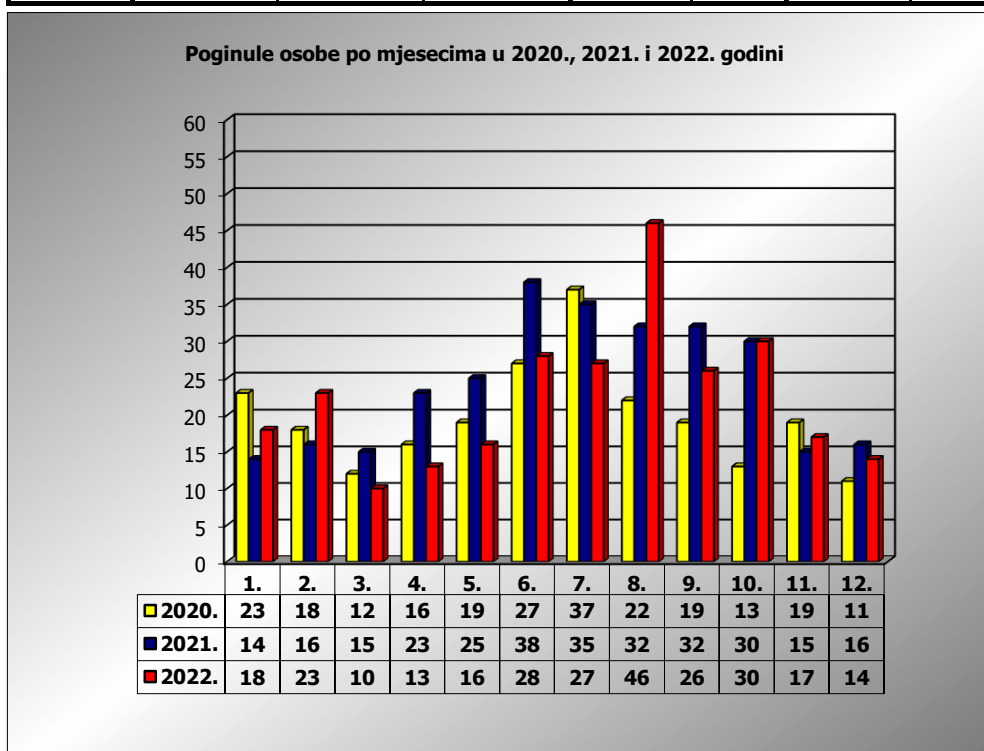

**PRIKAZ POGINULIH OSOBA U PROMETNIM NESREĆAMA U 2022.
GODINI U REPUBLICI HRVATSKOJ PO MJESECIMA
(usporedba s 2020. i 2021. godinom)**

mjesec	poginuli			2022./2020.		2022./2021.	
	2020. g.	2021. g.	2022. g.				
siječanj	23	14	18	-21,7%	-5	28,6%	4
veljača	18	16	23	27,8%	5	43,8%	7
ožujak	12	15	10	-16,7%	-2	-33,3%	-5
travanj	16	23	13	-18,8%	-3	-43,5%	-10
svibanj	19	25	16	-15,8%	-3	-36,0%	-9
lipanj	27	38	28	3,7%	1	-26,3%	-10
srpanj	37	35	27	-27,0%	-10	-22,9%	-8
kolovoz	22	32	45	104,5%	23	40,6%	13
rujan	19	32	26	36,8%	7	-18,8%	-6
listopad	13	30	30	130,8%	17	0,0%	0
studeni	19	15	17	-10,5%	-2	13,3%	2
prosinac	11	16	14	27,3%	3	-12,5%	-2
I - III	53	45	51	-3,8%	-2	13,3%	6
I - VI	115	131	108	-6,1%	-7	-17,6%	-23
I - IX	193	230	206	6,7%	13	-10,4%	-24
I - XI	225	275	253	12,4%	28	-8,0%	-22
I - XII	236	291	267	13,1%	31	-8,2%	-24

XII. mjesec - podaci s danom 27.12.2020., 2021. i 2022.