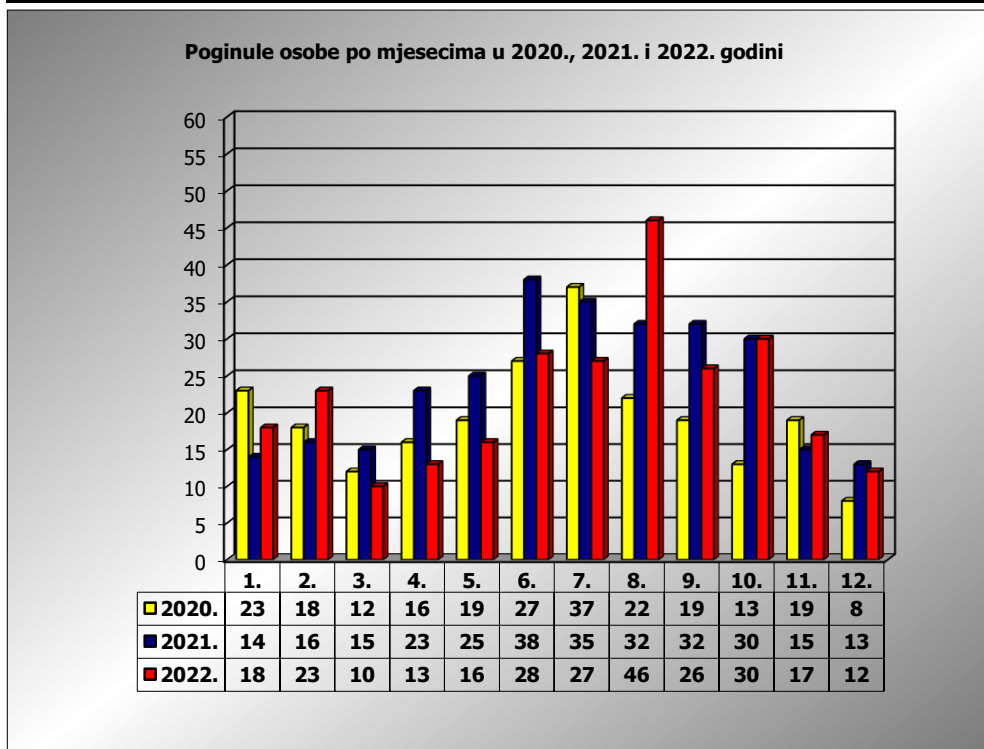

**PRIKAZ POGINULIH OSOBA U PROMETNIM NESREĆAMA U 2022.
GODINI U REPUBLICI HRVATSKOJ PO MJESECIMA
(usporedba s 2020. i 2021. godinom)**

mjesec	poginuli			2022./2020.		2022./2021.	
	2020. g.	2021. g.	2022. g.				
siječanj	23	14	18	-21,7%	-5	28,6%	4
veljača	18	16	23	27,8%	5	43,8%	7
ožujak	12	15	10	-16,7%	-2	-33,3%	-5
travanj	16	23	13	-18,8%	-3	-43,5%	-10
svibanj	19	25	16	-15,8%	-3	-36,0%	-9
lipanj	27	38	28	3,7%	1	-26,3%	-10
srpanj	37	35	27	-27,0%	-10	-22,9%	-8
kolovoz	22	32	45	104,5%	23	40,6%	13
rujan	19	32	26	36,8%	7	-18,8%	-6
listopad	13	30	30	130,8%	17	0,0%	0
studeni	19	15	17	-10,5%	-2	13,3%	2
prosinac	8	13	12	50,0%	4	-7,7%	-1
I - III	53	45	51	-3,8%	-2	13,3%	6
I - VI	115	131	108	-6,1%	-7	-17,6%	-23
I - IX	193	230	206	6,7%	13	-10,4%	-24
I - XI	225	275	253	12,4%	28	-8,0%	-22
I - XII	233	288	265	13,7%	32	-8,0%	-23

XII. mjesec - podaci s danom 21.12.2020., 2021. i 2022.