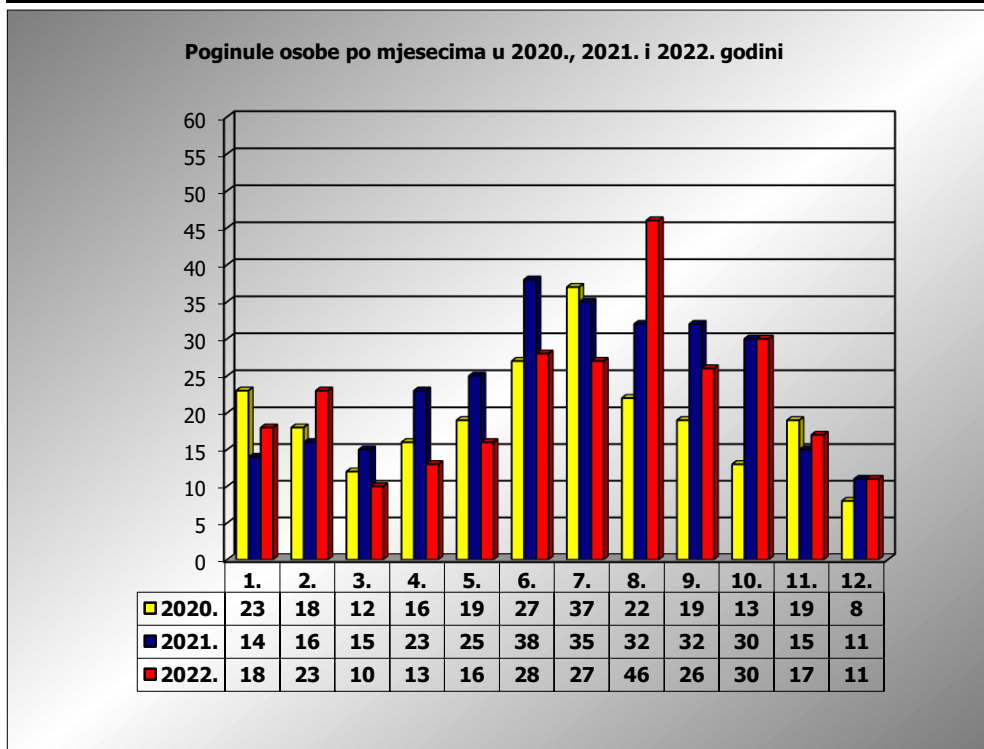

**PRIKAZ POGINULIH OSOBA U PROMETNIM NESREĆAMA U 2022.
GODINI U REPUBLICI HRVATSKOJ PO MJESECIMA**
(usporedba s 2020. i 2021. godinom)

mjesec	poginuli			2022./2020.		2022./2021.	
	2020. g.	2021. g.	2022. g.				
siječanj	23	14	18	-21,7%	-5	28,6%	4
veljača	18	16	23	27,8%	5	43,8%	7
ožujak	12	15	10	-16,7%	-2	-33,3%	-5
travanj	16	23	13	-18,8%	-3	-43,5%	-10
svibanj	19	25	16	-15,8%	-3	-36,0%	-9
lipanj	27	38	28	3,7%	1	-26,3%	-10
srpanj	37	35	27	-27,0%	-10	-22,9%	-8
kolovoz	22	32	45	104,5%	23	40,6%	13
rujan	19	32	26	36,8%	7	-18,8%	-6
listopad	13	30	30	130,8%	17	0,0%	0
studeni	19	15	17	-10,5%	-2	13,3%	2
prosinac	8	11	11	37,5%	3	0,0%	0
I - III	53	45	51	-3,8%	-2	13,3%	6
I - VI	115	131	108	-6,1%	-7	-17,6%	-23
I - IX	193	230	206	6,7%	13	-10,4%	-24
I - XI	225	275	253	12,4%	28	-8,0%	-22
I - XII	233	286	264	13,3%	31	-7,7%	-22

XII. mjesec - podaci s danom 20.12.2020., 2021. i 2022.