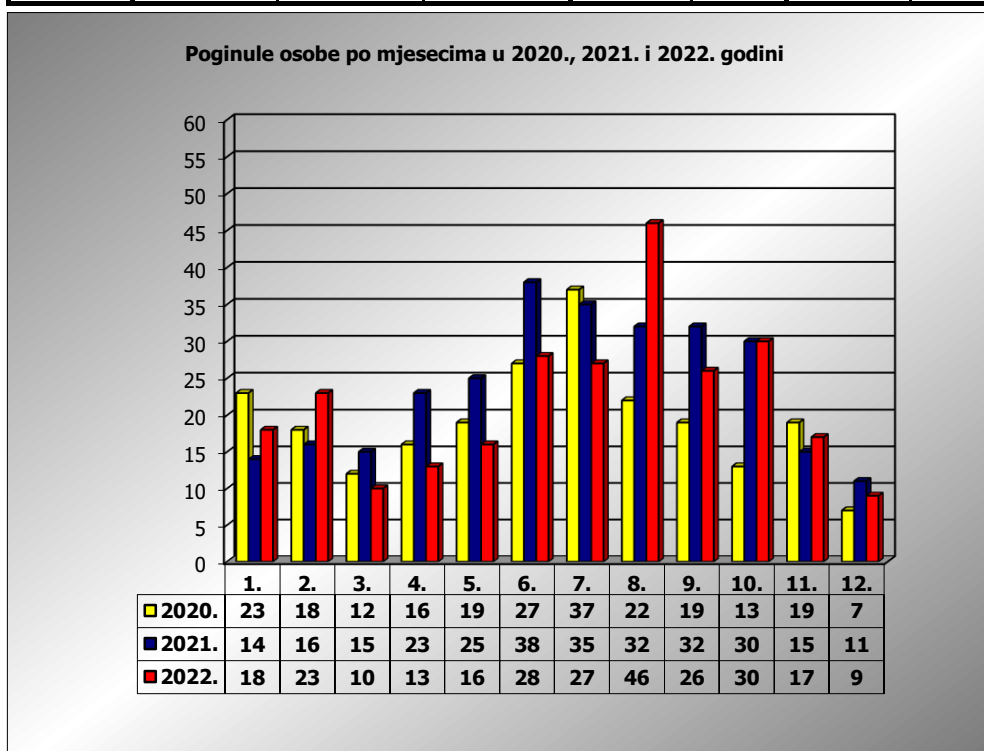

**PRIKAZ POGINULIH OSOBA U PROMETNIM NESREĆAMA U 2022.
GODINI U REPUBLICI HRVATSKOJ PO MJESECIMA
(usporedba s 2020. i 2021. godinom)**

mjesec	poginuli			2022./2020.		2022./2021.	
	2020. g.	2021. g.	2022. g.				
siječanj	23	14	18	-21,7%	-5	28,6%	4
veljača	18	16	23	27,8%	5	43,8%	7
ožujak	12	15	10	-16,7%	-2	-33,3%	-5
travanj	16	23	13	-18,8%	-3	-43,5%	-10
svibanj	19	25	16	-15,8%	-3	-36,0%	-9
lipanj	27	38	28	3,7%	1	-26,3%	-10
srpanj	37	35	27	-27,0%	-10	-22,9%	-8
kolovoz	22	32	45	104,5%	23	40,6%	13
rujan	19	32	26	36,8%	7	-18,8%	-6
listopad	13	30	30	130,8%	17	0,0%	0
studeni	19	15	17	-10,5%	-2	13,3%	2
prosinac	7	11	9	28,6%	2	-18,2%	-2
I - III	53	45	51	-3,8%	-2	13,3%	6
I - VI	115	131	108	-6,1%	-7	-17,6%	-23
I - IX	193	230	206	6,7%	13	-10,4%	-24
I - XI	225	275	253	12,4%	28	-8,0%	-22
I - XII	232	286	262	12,9%	30	-8,4%	-24

XII. mjesec - podaci s danom 19.12.2020., 2021. i 2022.