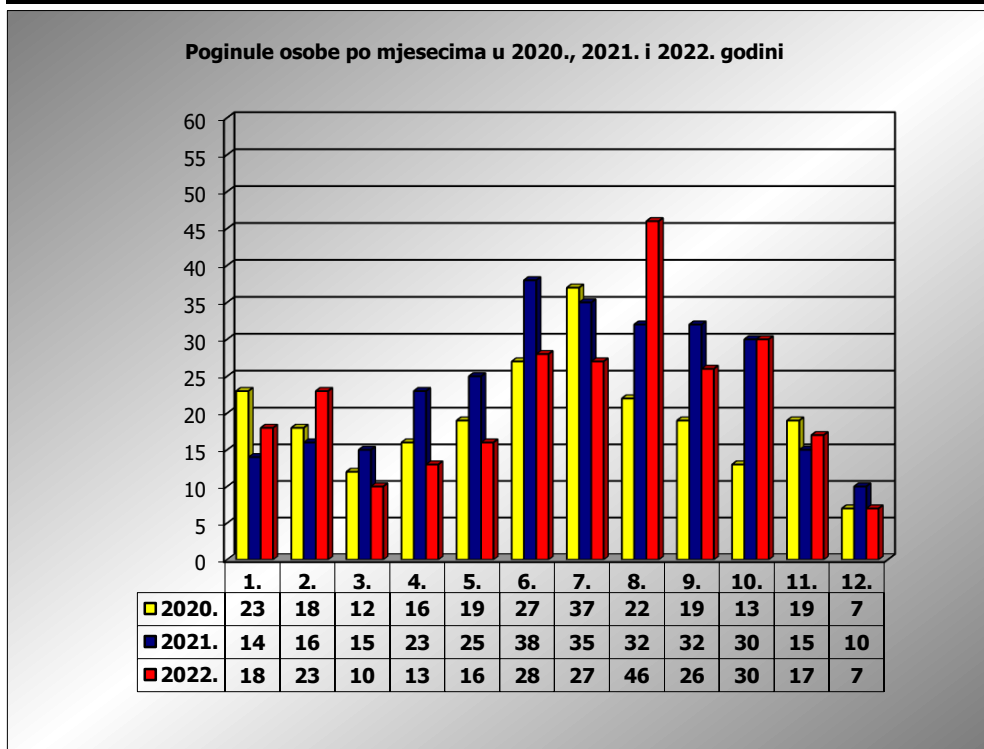

**PRIKAZ POGINULIH OSOBA U PROMETNIM NESREĆAMA U 2022.
GODINI U REPUBLICI HRVATSKOJ PO MJESECIMA
(usporedba s 2020. i 2021. godinom)**

mjesec	poginuli			2022./2020.		2022./2021.	
	2020. g.	2021. g.	2022. g.				
siječanj	23	14	18	-21,7%	-5	28,6%	4
veljača	18	16	23	27,8%	5	43,8%	7
ožujak	12	15	10	-16,7%	-2	-33,3%	-5
travanj	16	23	13	-18,8%	-3	-43,5%	-10
svibanj	19	25	16	-15,8%	-3	-36,0%	-9
lipanj	27	38	28	3,7%	1	-26,3%	-10
srpanj	37	35	27	-27,0%	-10	-22,9%	-8
kolovoz	22	32	45	104,5%	23	40,6%	13
rujan	19	32	26	36,8%	7	-18,8%	-6
listopad	13	30	30	130,8%	17	0,0%	0
studeni	19	15	17	-10,5%	-2	13,3%	2
prosinac	7	10	7	0,0%	0	-30,0%	-3
I - III	53	45	51	-3,8%	-2	13,3%	6
I - VI	115	131	108	-6,1%	-7	-17,6%	-23
I - IX	193	230	206	6,7%	13	-10,4%	-24
I - XI	225	275	253	12,4%	28	-8,0%	-22
I - XII	232	285	260	12,1%	28	-8,8%	-25

XII. mjesec - podaci s danom 18.12.2020., 2021. i 2022.