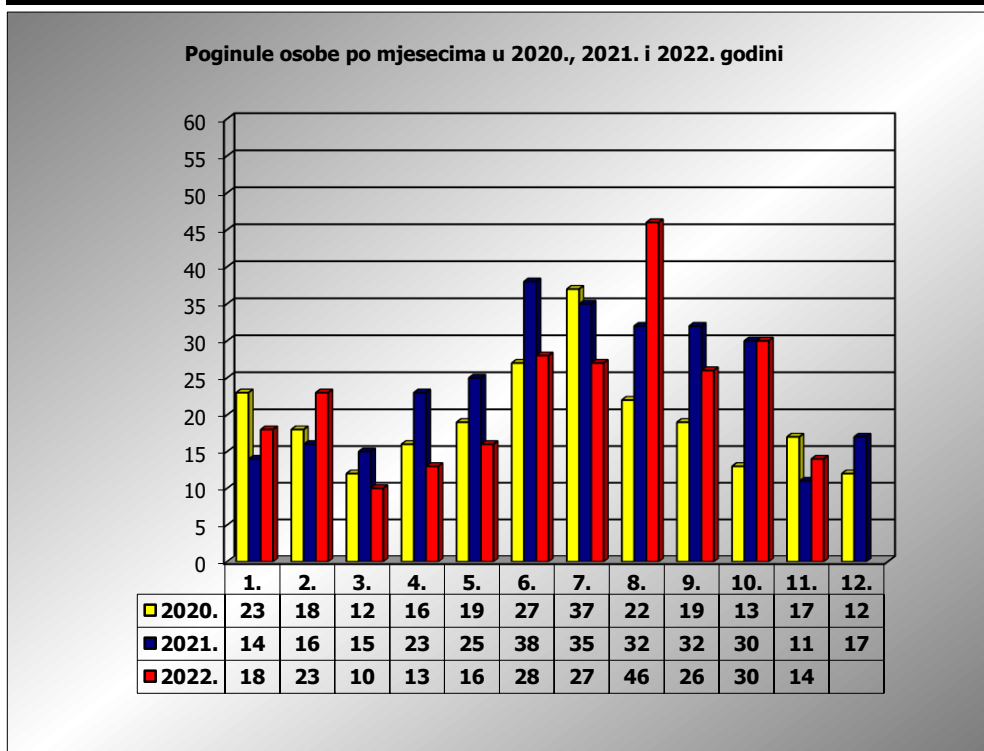

**PRIKAZ POGINULIH OSOBA U PROMETNIM NESREĆAMA U 2022.
GODINI U REPUBLICI HRVATSKOJ PO MJESECIMA
(usporedba s 2020. i 2021. godinom)**

mjesec	poginuli			2022./2020.		2022./2021.	
	2020. g.	2021. g.	2022. g.				
siječanj	23	14	18	-21,7%	-5	28,6%	4
veljača	18	16	23	27,8%	5	43,8%	7
ožujak	12	15	10	-16,7%	-2	-33,3%	-5
travanj	16	23	13	-18,8%	-3	-43,5%	-10
svibanj	19	25	16	-15,8%	-3	-36,0%	-9
lipanj	27	38	28	3,7%	1	-26,3%	-10
srpanj	37	35	27	-27,0%	-10	-22,9%	-8
kolovoz	22	32	45	104,5%	23	40,6%	13
rujan	19	32	26	36,8%	7	-18,8%	-6
listopad	13	30	30	130,8%	17	0,0%	0
studeni	17	11	14	-17,6%	-3	27,3%	3
prosinac	12	17					
I - III	53	45	51	-3,8%	-2	13,3%	6
I - VI	115	131	108	-6,1%	-7	-17,6%	-23
I - IX	193	230	206	6,7%	13	-10,4%	-24
I - X	206	260	236	14,6%	30	-9,2%	-24
I - XI	223	271	250	12,1%	27	-7,7%	-21

XI. mjesec - podaci s danom 23.11.2020., 2021. i 2022.