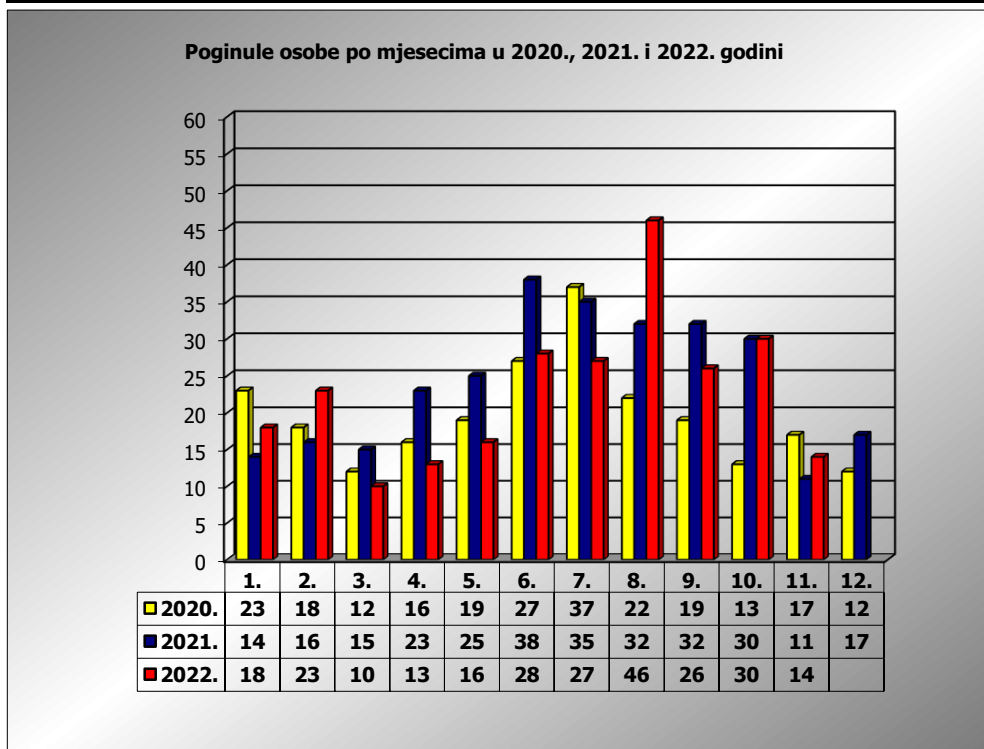

**PRIKAZ POGINULIH OSOBA U PROMETNIM NESREĆAMA U 2022.
GODINI U REPUBLICI HRVATSKOJ PO MJESECIMA
(usporedba s 2020. i 2021. godinom)**

mjesec	poginuli			2022./2020.		2022./2021.	
	2020. g.	2021. g.	2022. g.				
siječanj	23	14	18	-21,7%	-5	28,6%	4
veljača	18	16	23	27,8%	5	43,8%	7
ožujak	12	15	10	-16,7%	-2	-33,3%	-5
travanj	16	23	13	-18,8%	-3	-43,5%	-10
svibanj	19	25	16	-15,8%	-3	-36,0%	-9
lipanj	27	38	28	3,7%	1	-26,3%	-10
srpanj	37	35	27	-27,0%	-10	-22,9%	-8
kolovoz	22	32	45	104,5%	23	40,6%	13
rujan	19	32	26	36,8%	7	-18,8%	-6
listopad	13	30	30	130,8%	17	0,0%	0
studeni	17	11	14	-17,6%	-3	27,3%	3
prosinac	12	17					
I - III	53	45	51	-3,8%	-2	13,3%	6
I - VI	115	131	108	-6,1%	-7	-17,6%	-23
I - IX	193	230	206	6,7%	13	-10,4%	-24
I - X	206	260	236	14,6%	30	-9,2%	-24
I - XI	223	271	250	12,1%	27	-7,7%	-21

XI. mjesec - podaci s danom 22.11.2020., 2021. i 2022.