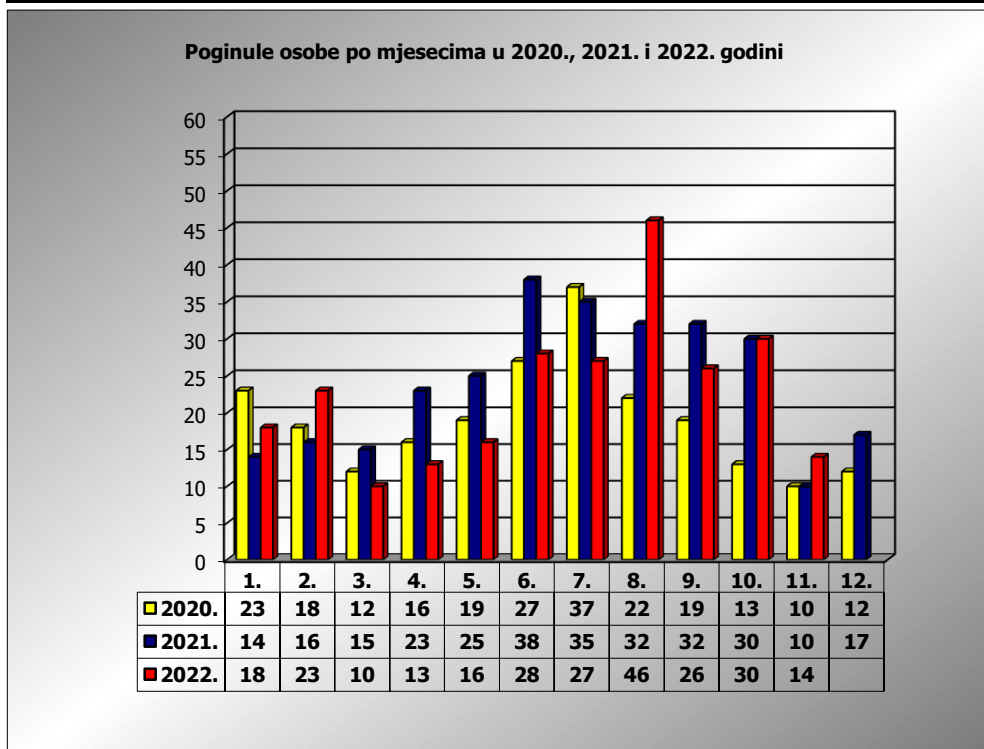

**PRIKAZ POGINULIH OSOBA U PROMETNIM NESREĆAMA U 2022.  
GODINI U REPUBLICI HRVATSKOJ PO MJESECIMA  
(usporedba s 2020. i 2021. godinom)**

mjesec	poginuli			2022./2020.		2022./2021.	
	2020. g.	2021. g.	2022. g.				
siječanj	23	14	18	-21,7%	-5	28,6%	4
veljača	18	16	23	27,8%	5	43,8%	7
ožujak	12	15	10	-16,7%	-2	-33,3%	-5
travanj	16	23	13	-18,8%	-3	-43,5%	-10
svibanj	19	25	16	-15,8%	-3	-36,0%	-9
lipanj	27	38	28	3,7%	1	-26,3%	-10
srpanj	37	35	27	-27,0%	-10	-22,9%	-8
kolovoz	22	32	45	104,5%	23	40,6%	13
rujan	19	32	26	36,8%	7	-18,8%	-6
listopad	13	30	30	130,8%	17	0,0%	0
studeni	10	10	14	40,0%	4	40,0%	4
prosinac	12	17					
<b>I - III</b>	<b>53</b>	<b>45</b>	<b>51</b>	<b>-3,8%</b>	<b>-2</b>	<b>13,3%</b>	<b>6</b>
<b>I - VI</b>	<b>115</b>	<b>131</b>	<b>108</b>	<b>-6,1%</b>	<b>-7</b>	<b>-17,6%</b>	<b>-23</b>
<b>I - IX</b>	<b>193</b>	<b>230</b>	<b>206</b>	<b>6,7%</b>	<b>13</b>	<b>-10,4%</b>	<b>-24</b>
<b>I - X</b>	<b>206</b>	<b>260</b>	<b>236</b>	<b>14,6%</b>	<b>30</b>	<b>-9,2%</b>	<b>-24</b>
<b>I - XI</b>	<b>216</b>	<b>270</b>	<b>250</b>	<b>15,7%</b>	<b>34</b>	<b>-7,4%</b>	<b>-20</b>

XI. mjesec - podaci s danom 20.11.2020., 2021. i 2022.