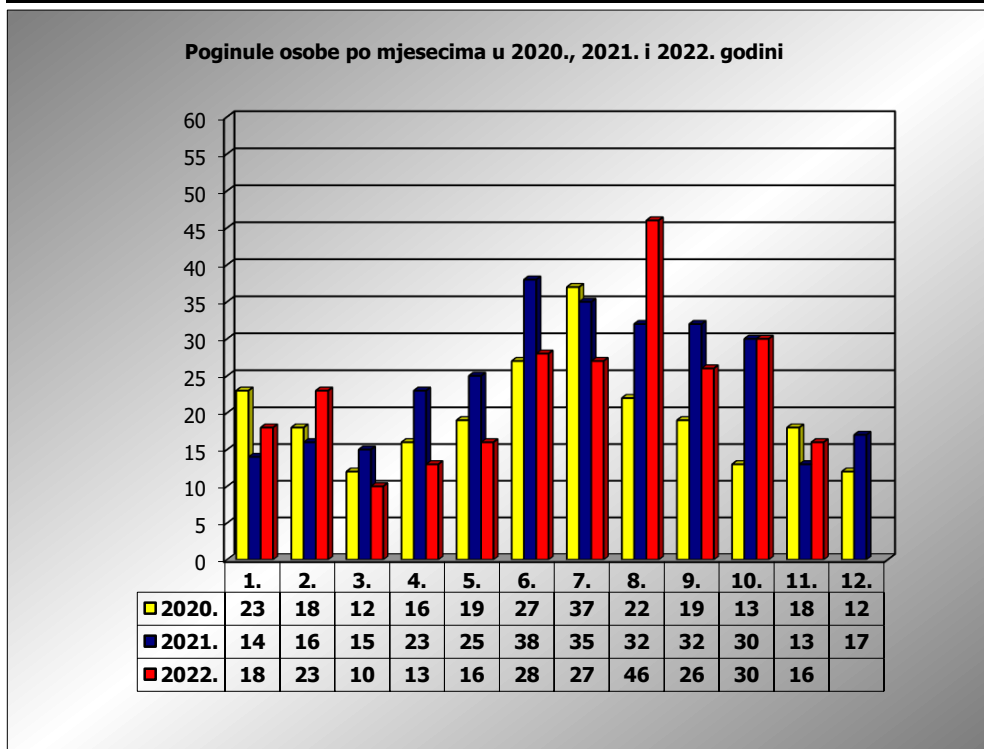

**PRIKAZ POGINULIH OSOBA U PROMETNIM NESREĆAMA U 2022.
GODINI U REPUBLICI HRVATSKOJ PO MJESECIMA
(usporedba s 2020. i 2021. godinom)**

mjesec	poginuli			2022./2020.		2022./2021.	
	2020. g.	2021. g.	2022. g.				
siječanj	23	14	18	-21,7%	-5	28,6%	4
veljača	18	16	23	27,8%	5	43,8%	7
ožujak	12	15	10	-16,7%	-2	-33,3%	-5
travanj	16	23	13	-18,8%	-3	-43,5%	-10
svibanj	19	25	16	-15,8%	-3	-36,0%	-9
lipanj	27	38	28	3,7%	1	-26,3%	-10
srpanj	37	35	27	-27,0%	-10	-22,9%	-8
kolovoz	22	32	45	104,5%	23	40,6%	13
rujan	19	32	26	36,8%	7	-18,8%	-6
listopad	13	30	30	130,8%	17	0,0%	0
studeni	18	13	16	-11,1%	-2	23,1%	3
prosinac	12	17					
I - III	53	45	51	-3,8%	-2	13,3%	6
I - VI	115	131	108	-6,1%	-7	-17,6%	-23
I - IX	193	230	206	6,7%	13	-10,4%	-24
I - X	206	260	236	14,6%	30	-9,2%	-24
I - XI	224	273	252	12,5%	28	-7,7%	-21

XI. mjesec - podaci s danom 28.11.2020., 2021. i 2022.