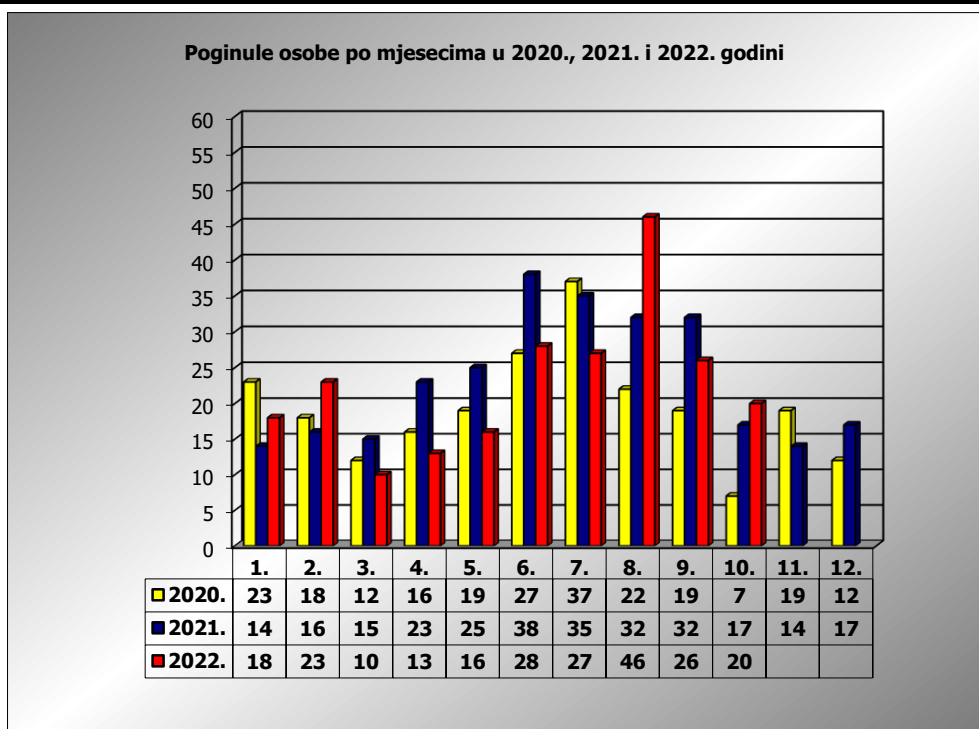

**PRIKAZ POGINULIH OSOBA U PROMETNIM NESREĆAMA U 2022.
GODINI U REPUBLICI HRVATSKOJ PO MJESECIMA
(usporedba s 2020. i 2021. godinom)**

mjesec	poginuli			2022./2020.		2022./2021.	
	2020. g.	2021. g.	2022. g.				
siječanj	23	14	18	-21,7%	-5	28,6%	4
veljača	18	16	23	27,8%	5	43,8%	7
ožujak	12	15	10	-16,7%	-2	-33,3%	-5
travanj	16	23	13	-18,8%	-3	-43,5%	-10
svibanj	19	25	16	-15,8%	-3	-36,0%	-9
lipanj	27	38	28	3,7%	1	-26,3%	-10
srpanj	37	35	27	-27,0%	-10	-22,9%	-8
kolovoz	22	32	45	104,5%	23	40,6%	13
rujan	19	32	26	36,8%	7	-18,8%	-6
listopad	7	17	20	185,7%	13	17,6%	3
studeni	19	14					
prosinac	12	17					

I - III	53	45	51	-3,8%	-2	13,3%	6
I - VI	115	131	108	-6,1%	-7	-17,6%	-23
I - IX	193	230	206	6,7%	13	-10,4%	-24
I - X	200	247	226	13,0%	26	-8,5%	-21

X. mjesec - podaci s danom 20.10.2020., 2021. i 2022.