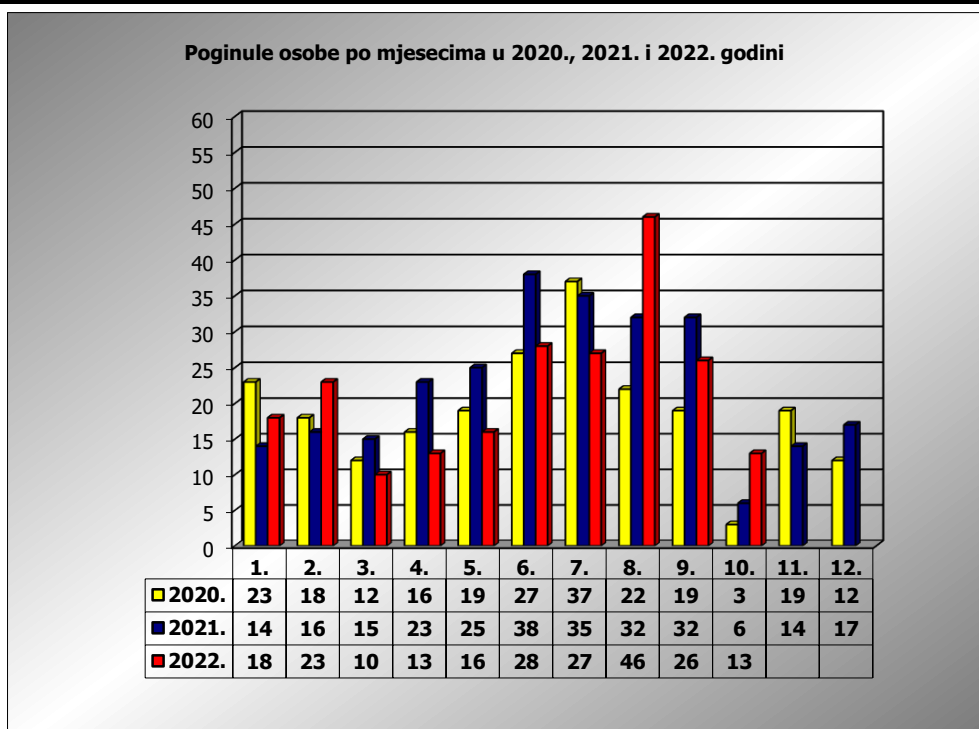

**PRIKAZ POGINULIH OSOBA U PROMETNIM NESREĆAMA U 2022.  
GODINI U REPUBLICI HRVATSKOJ PO MJESECIMA  
(usporedba s 2020. i 2021. godinom)**

mjesec	poginuli			2022./2020.		2022./2021.	
	2020. g.	2021. g.	2022. g.				
siječanj	23	14	18	-21,7%	-5	28,6%	4
veljača	18	16	23	27,8%	5	43,8%	7
ožujak	12	15	10	-16,7%	-2	-33,3%	-5
travanj	16	23	13	-18,8%	-3	-43,5%	-10
svibanj	19	25	16	-15,8%	-3	-36,0%	-9
lipanj	27	38	28	3,7%	1	-26,3%	-10
srpanj	37	35	27	-27,0%	-10	-22,9%	-8
kolovoz	22	32	46	109,1%	24	43,8%	14
rujan	19	32	26	36,8%	7	-18,8%	-6
listopad	3	6	13	333,3%	10	116,7%	7
studeni	19	14					
prosinac	12	17					
<b>I - III</b>	<b>53</b>	<b>45</b>	<b>51</b>	<b>-3,8%</b>	<b>-2</b>	<b>13,3%</b>	<b>6</b>
<b>I - VI</b>	<b>115</b>	<b>131</b>	<b>108</b>	<b>-6,1%</b>	<b>-7</b>	<b>-17,6%</b>	<b>-23</b>
<b>I - IX</b>	<b>193</b>	<b>230</b>	<b>207</b>	<b>7,3%</b>	<b>14</b>	<b>-10,0%</b>	<b>-23</b>
<b>I - X</b>	<b>196</b>	<b>236</b>	<b>220</b>	<b>12,2%</b>	<b>24</b>	<b>-6,8%</b>	<b>-16</b>

X. mjesec - podaci s danom 10.10.2020., 2021. i 2022.