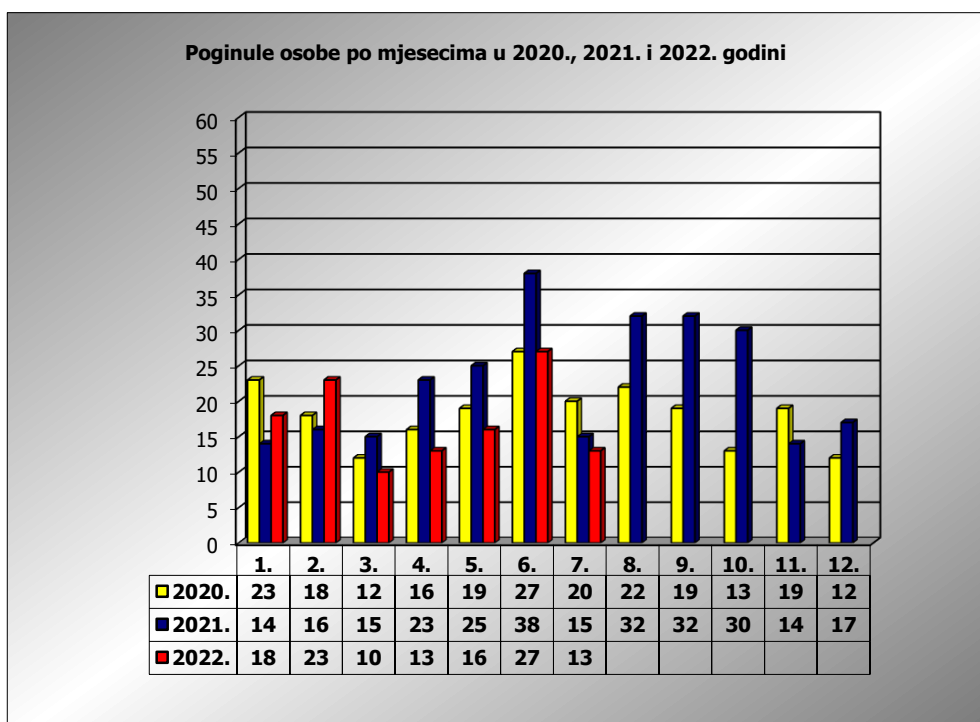

**PRIKAZ POGINULIH OSOBA U PROMETNIM NESREĆAMA U 2022.
GODINI U REPUBLICI HRVATSKOJ PO MJESECIMA
(usporedba s 2020. i 2021. godinom)**

mjesec	poginuli			2022./2020.		2022./2021.	
	2020. g.	2021. g.	2022. g.				
siječanj	23	14	18	-21,7%	-5	28,6%	4
veljača	18	16	23	27,8%	5	43,8%	7
ožujak	12	15	10	-16,7%	-2	-33,3%	-5
travanj	16	23	13	-18,8%	-3	-43,5%	-10
svibanj	19	25	16	-15,8%	-3	-36,0%	-9
lipanj	27	38	27	0,0%	0	-28,9%	-11
srpanj	20	15	13	-35,0%	-7	-13,3%	-2
kolovoz	22	32					
rujan	19	32					
listopad	13	30					
studen	19	14					
prosinac	12	17					
I - III	53	45	51	-3,8%	-2	13,3%	6
I - VI	115	131	107	-7,0%	-8	-18,3%	-24
I - VII	135	146	120	-11,1%	-15	-17,8%	-26

VII. mjesec - podaci s danom 14.07.2020., 2021. i 2022.